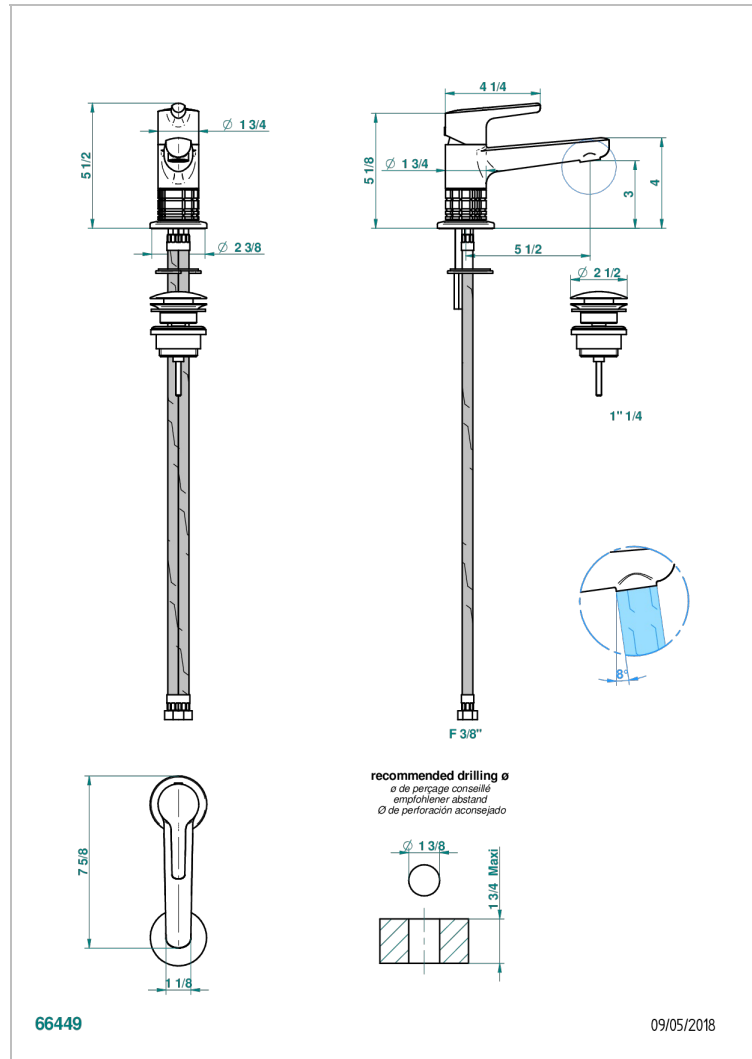

SYSTEM CRYSTAL WITH LEVER

G9K-6500

Monomando de lavabo con vaciador

THG[®]
PARIS

CARACTERÍSTICAS

- ACS : 19ACCLY542

ESTÁNDAR

ACABADOS DISPONIBLES

Bronce claro - D01
Cerámica negra mate - D30
Cobre viejo mate - H07
Cromo - A02
Cromo mate - C02
Dorado - F01

Dorado mate - F07
Dorado pálido - F30
Dorado pálido mate (sin barniz) - F31
Níquel - B01
Níquel mate - C01
Níquel viejo - H28