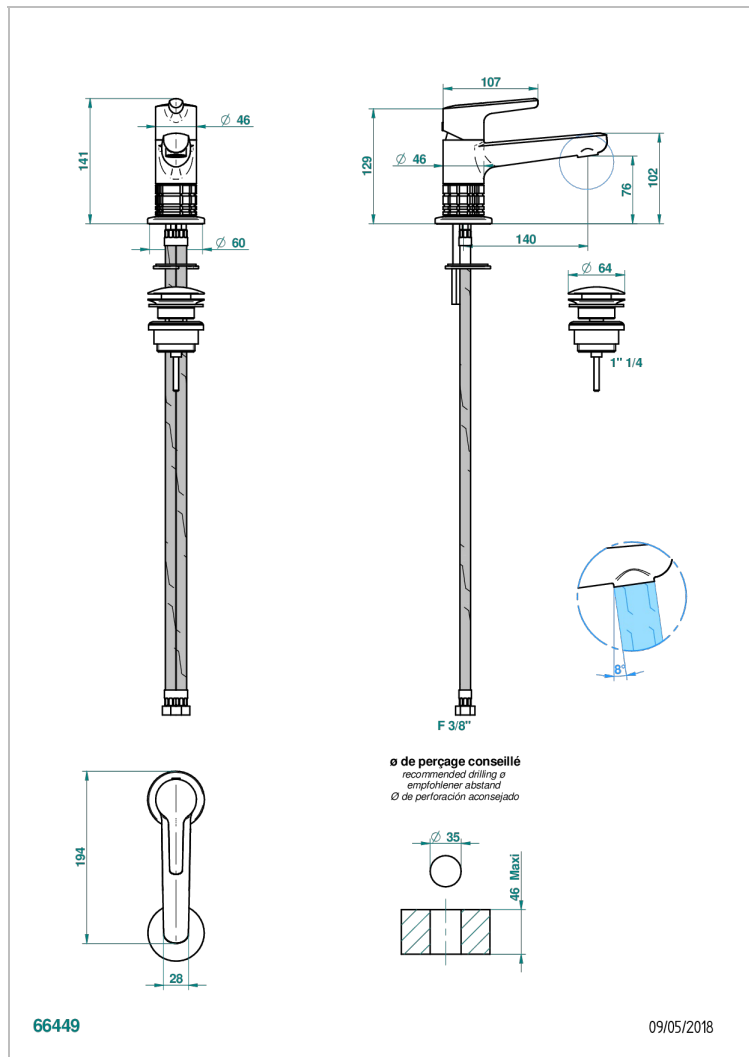

# SYSTEM CRISTAL C РУКОЯТКАМИ

G9K-6500

Смеситель для раковины однорычажный с донным клапаном

THG<sup>®</sup>  
PARIS