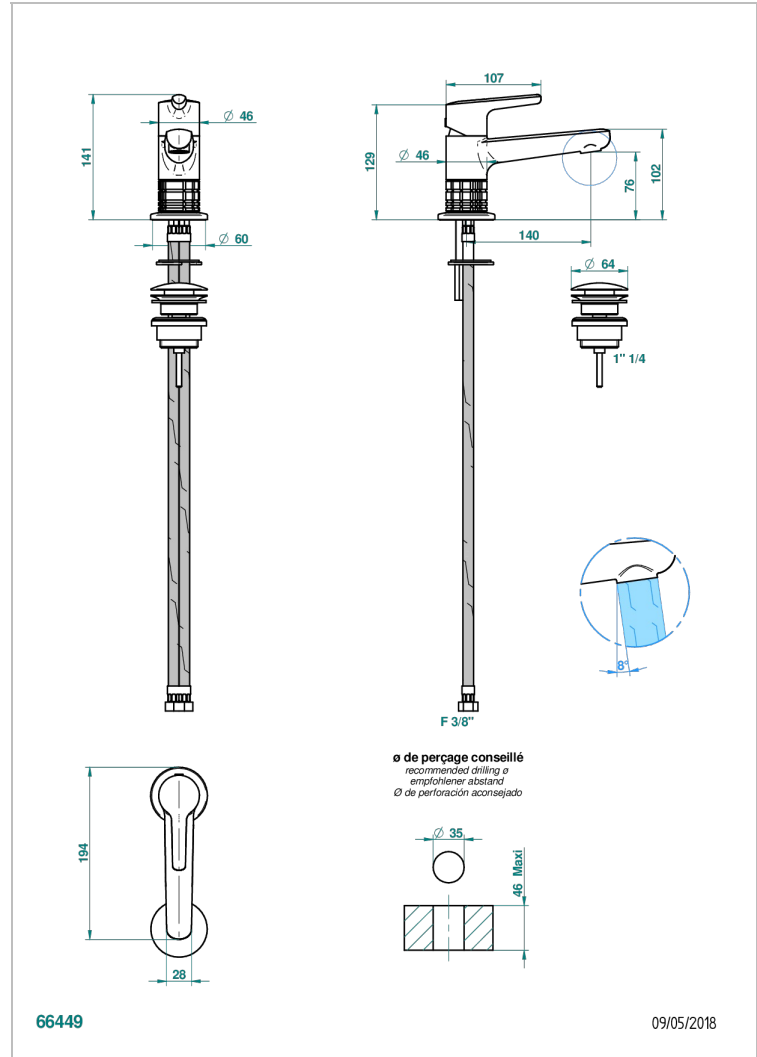

SYSTEM CRISTAL A MANETTES

G9K-6500

Mitigeur de lavabo avec vidage

THG[®]
PARIS

CARACTÉRISTIQUES

- ACS : 19ACCLY542

CERTIFICATIONS

FINITIONS DISPONIBLES

Bronze clair - D01
Chromé - A02
Chromé mat - C02
Doré brillant - F01
Doré mat - F07
Nickel brillant - B01

Nickel mat - C01
Noir mat céramique - D30
Or pâle - F30
Or pâle mat - F31
Pvd blush - H62
Pvd blush mat - H60

Vieux cuivre rouge mat - H07
Vieux nickel - H28