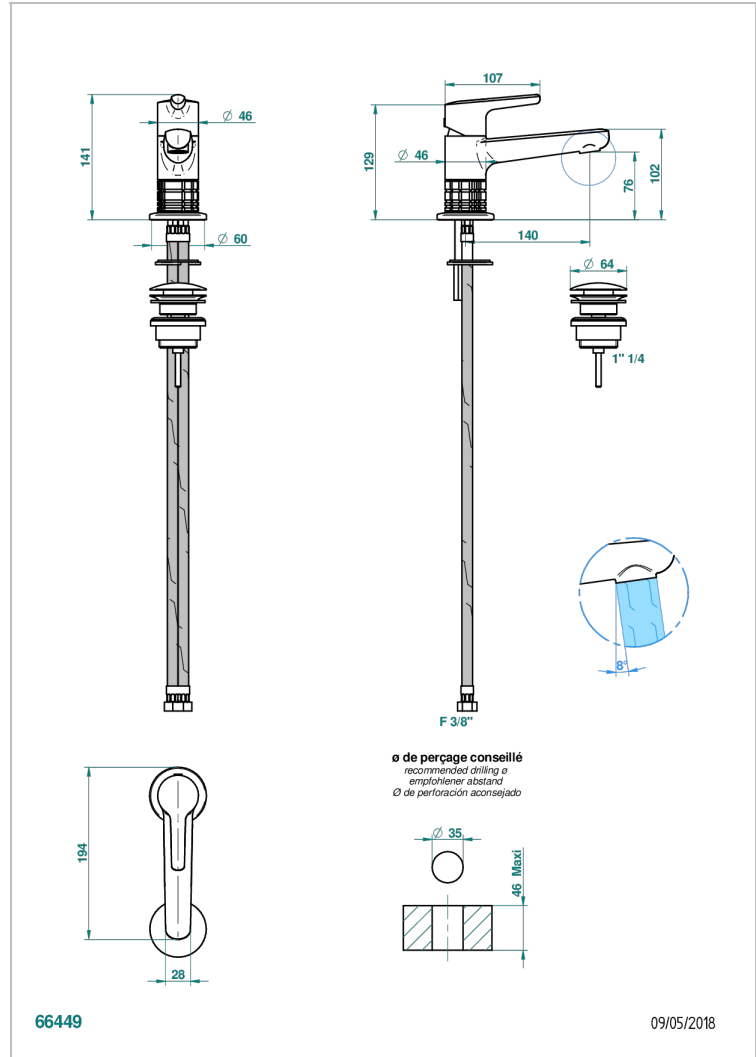

SYSTEM CRYSTAL WITH LEVER

G9K-6500

Monomando de lavabo con vaciador

THG[®]
PARIS

CARACTERÍSTICAS

- ACS : 19ACCLY542

ESTÁNDAR

ACABADOS DISPONIBLES

Bronce claro - D01
Cerámica negra mate - D30
Cobre viejo mate - H07
Cromo - A02
Cromo mate - C02
Dorado - F01

Dorado mate - F07
Dorado pálido - F30
Dorado pálido mate (sin barniz) - F31
Níquel - B01
Níquel mate - C01
Níquel viejo - H28