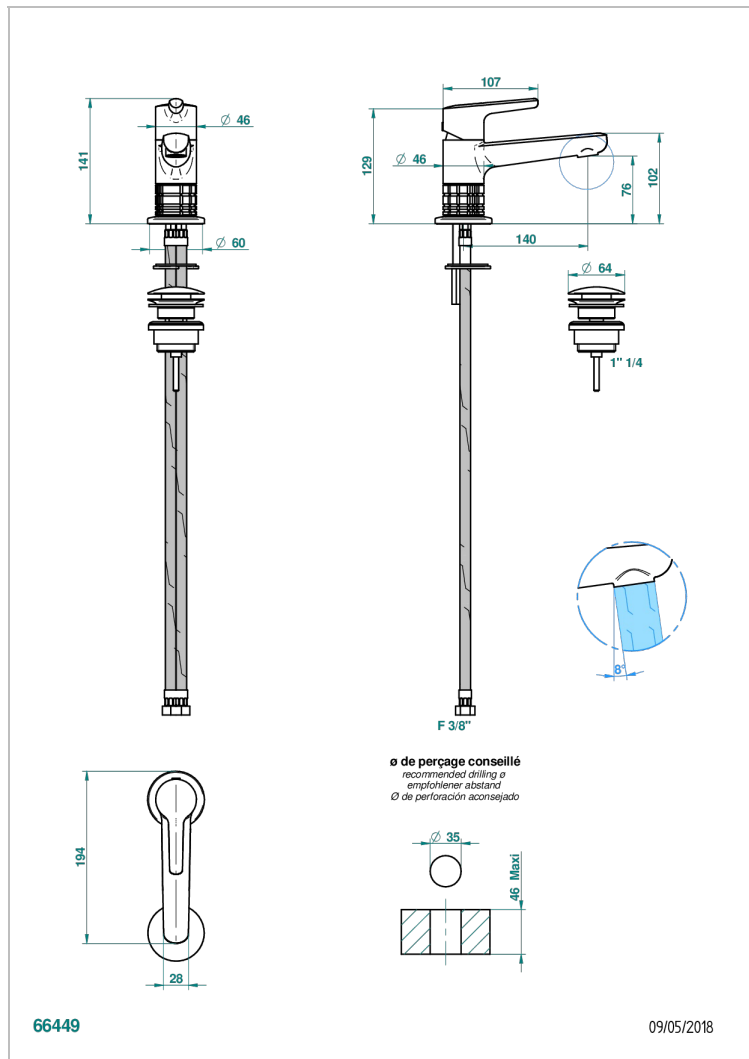

SYSTEM CRYSTAL WITH LEVER

G9K-6500

Waschtisch-einhebelmischer mit ablaufgarnitur

THG[®]
PARIS

EIGENSCHAFTEN

- ACS : 19ACCLY542

ZERTIFIZIERUNGEN

VERFÜGBARE OBERFLÄCHEN