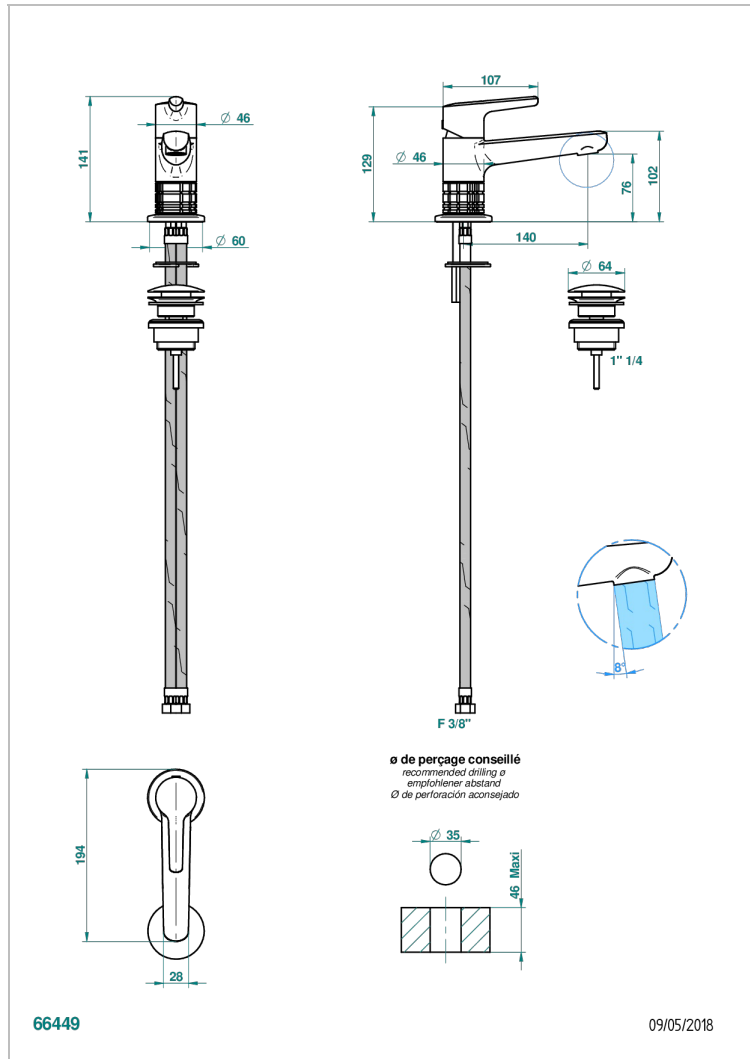

SYSTEM CRYSTAL WITH LEVER

G9K-6500

单孔台盆温控龙头，带下水器

THG[®]
PARIS

特色

- ACS : 19ACCLY542

标准

可选饰面