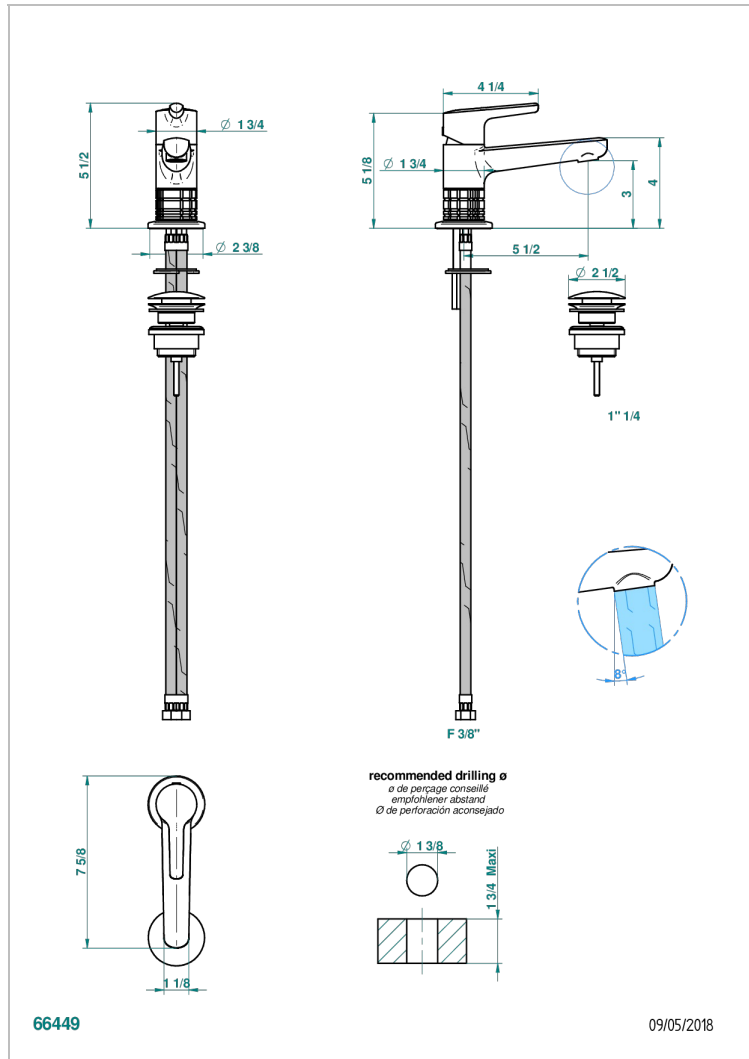

SYSTEM CRISTAL C РУКОЯТКАМИ

G9K-6500

Смеситель для раковины однорычажный с донным клапаном

THG[®]
PARIS

ХАРАКТЕРИСТИКИ

- ACS : 19ACCLY542

СТАНДАРТЫ

ДОСТУПНЫЕ ВАРИАНТЫ ПОКРЫТИЙ