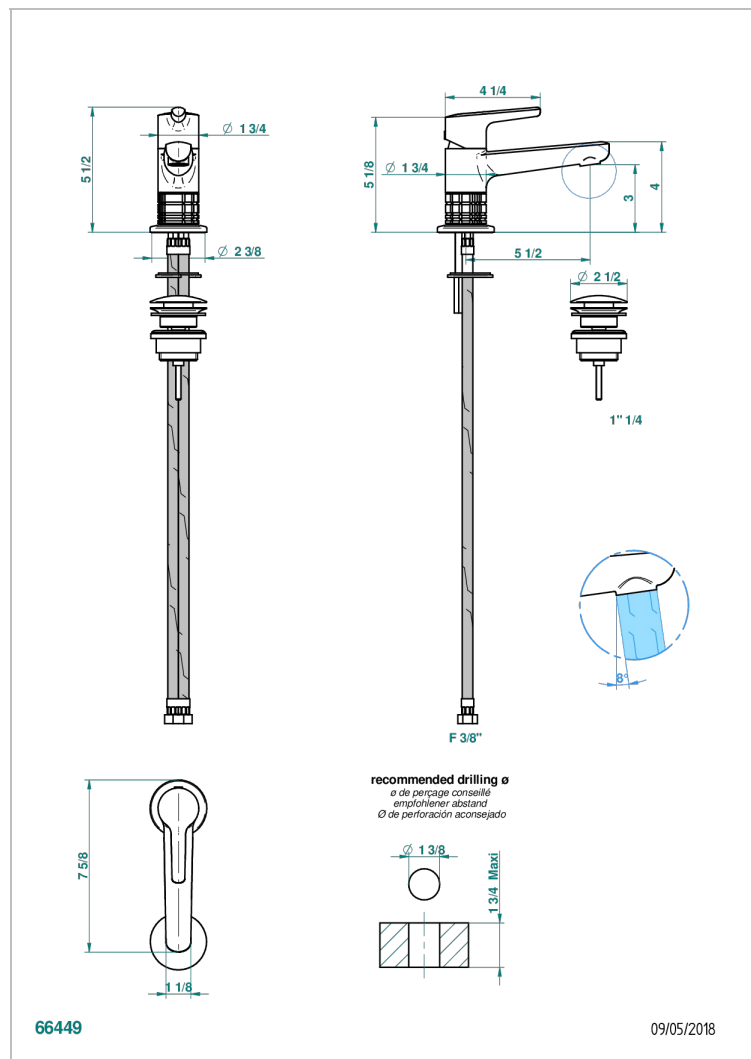

SYSTEM CRISTAL A MANETTES

G9K-6500

Mitigeur de lavabo avec vidage

THG[®]
PARIS

CARACTÉRISTIQUES

- ACS : 19ACCLY542

CERTIFICATIONS

FINITIONS DISPONIBLES

Bronze clair - D01
Chromé - A02
Chromé mat - C02
Doré brillant - F01
Doré mat - F07
Nickel brillant - B01

Nickel mat - C01
Noir mat céramique - D30
Or pâle - F30
Or pâle mat - F31
Pvd blush - H62
Pvd blush mat - H60

Vieux cuivre rouge mat - H07
Vieux nickel - H28

09/05/2018