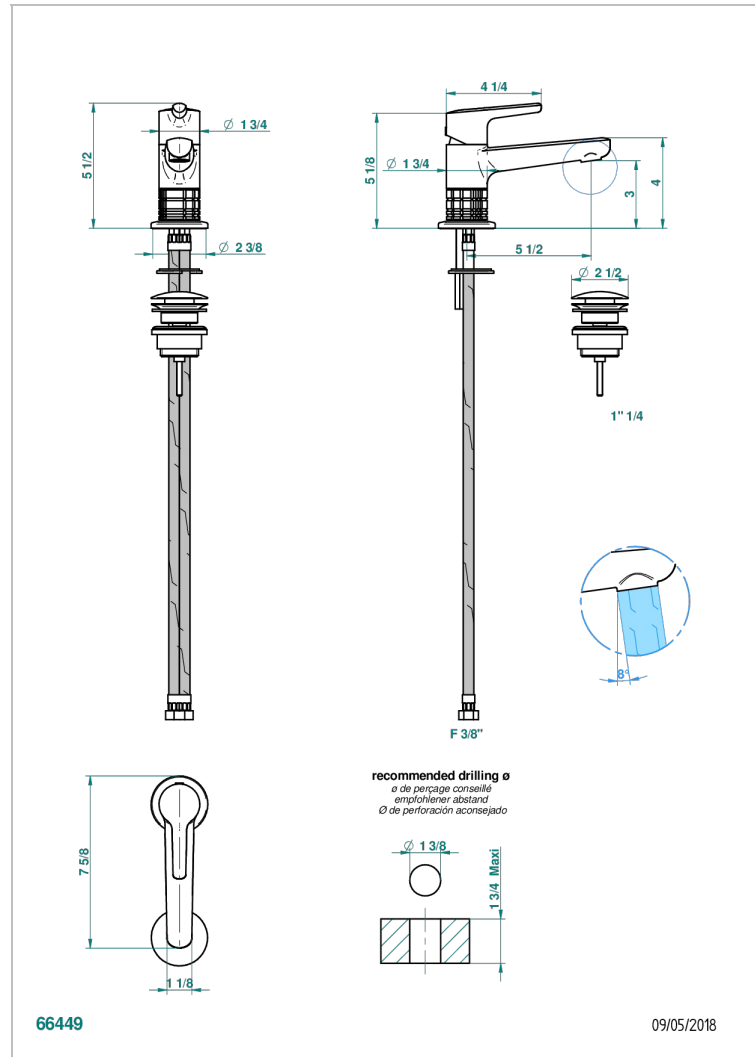

SYSTEM CRYSTAL WITH LEVER

G9K-6500

Monomando de lavabo con vaciador

THG[®]
PARIS

CARACTERÍSTICAS

- ACS : 19ACCLY542

ESTÁNDAR

ACABADOS DISPONIBLES

Bronce claro - D01
Cerámica negra mate - D30
Cobre viejo mate - H07
Cromo - A02
Cromo mate - C02
Dorado - F01

Dorado mate - F07
Dorado pálido - F30
Dorado pálido mate (sin barniz) - F31
Níquel - B01
Níquel mate - C01
Níquel viejo - H28