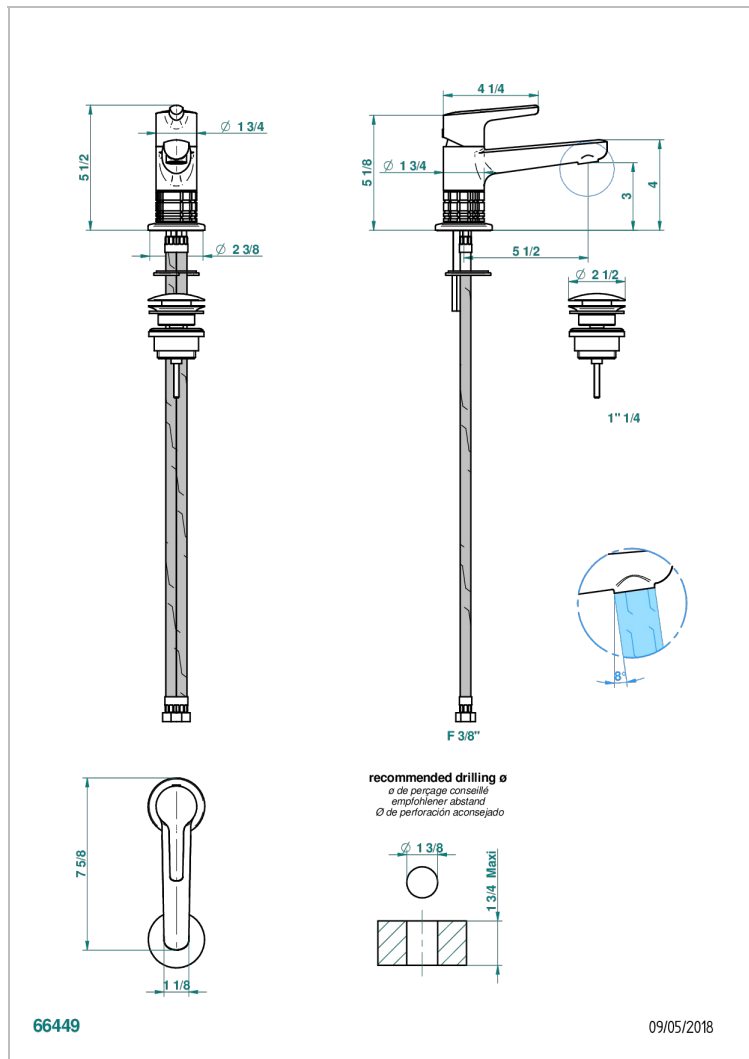

SYSTEM CRYSTAL WITH LEVER

G9K-6500

Waschtisch-einhebelmischer mit ablaufgarnitur

THG[®]
PARIS

EIGENSCHAFTEN

- ACS : 19ACCLY542

ZERTIFIZIERUNGEN

VERFÜGBARE OBERFLÄCHEN