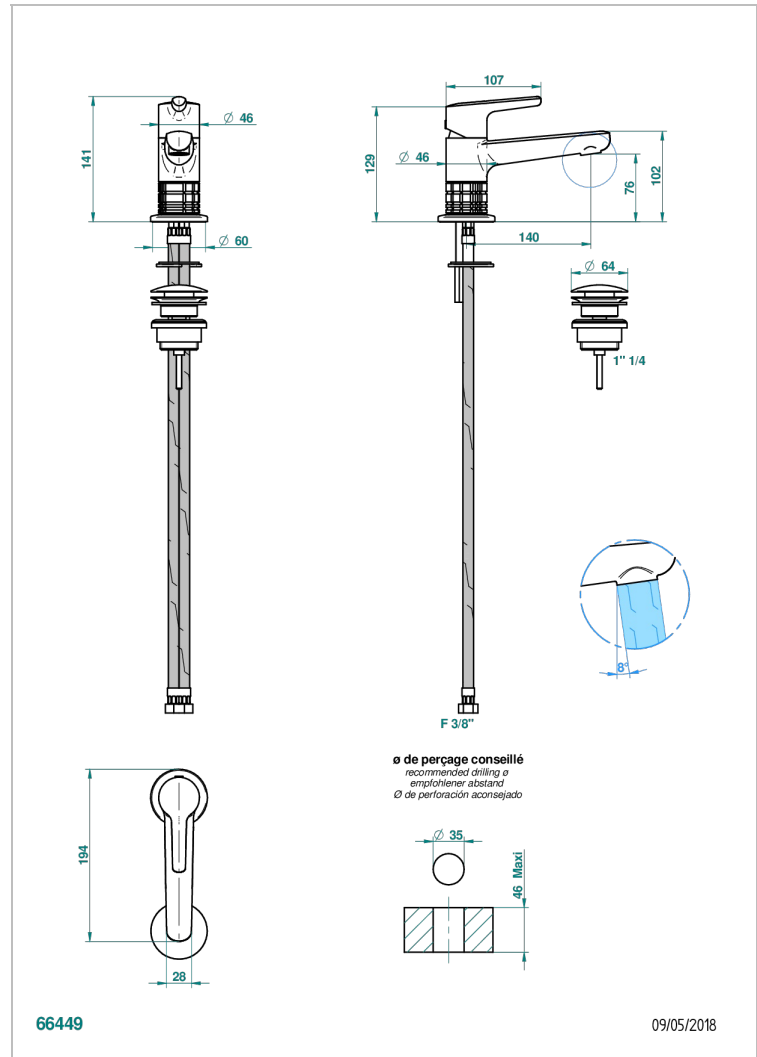

SYSTEM CRISTAL

G9J-6500

Mitigeur de lavabo avec vidage

THG[®]
PARIS

CARACTÉRISTIQUES

- ACS : 19ACCLY542

CERTIFICATIONS

FINITIONS DISPONIBLES

Bronze clair - D01
Chromé - A02
Chromé mat - C02
Doré brillant - F01
Doré mat - F07
Nickel brillant - B01

Nickel mat - C01
Noir mat céramique - D30
Or pâle - F30
Or pâle mat - F31
Pvd blush - H62
Pvd blush mat - H60

Vieux cuivre rouge mat - H07
Vieux nickel - H28