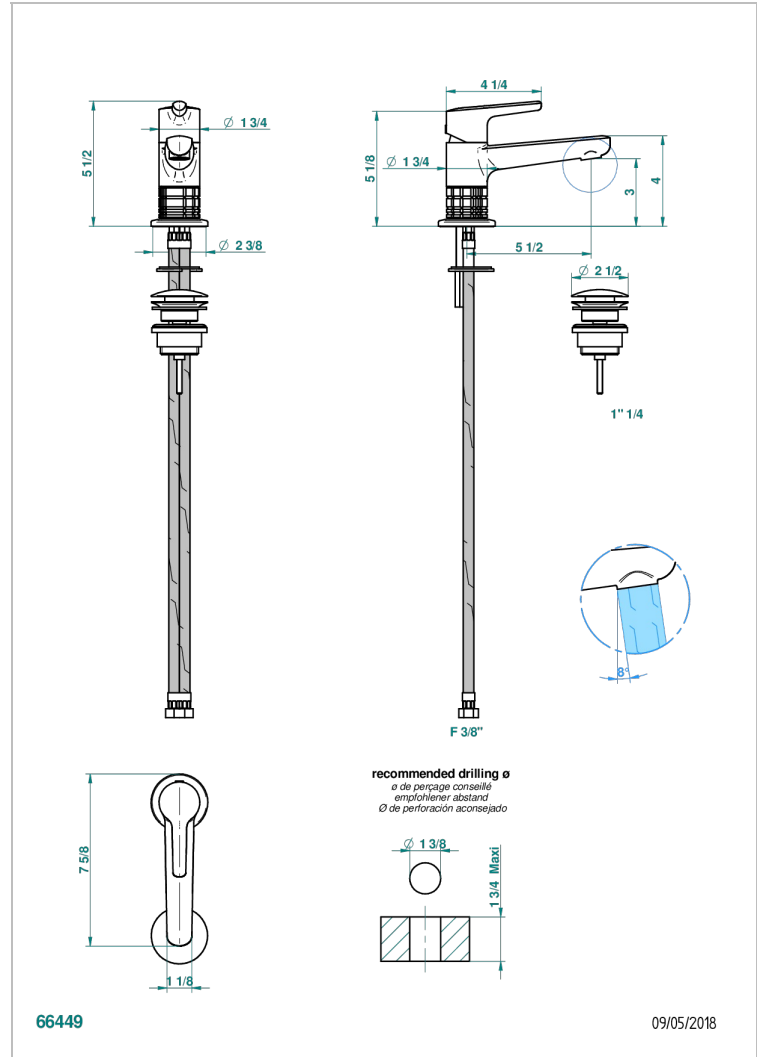

SYSTEM CRISTAL

G9J-6500

Mitigeur de lavabo avec vidage

THG[®]
PARIS

CARACTÉRISTIQUES

- ACS : 19ACCLY542

CERTIFICATIONS

FINITIONS DISPONIBLES

Bronze clair - D01
Chromé - A02
Chromé mat - C02
Doré brillant - F01
Doré mat - F07
Nickel brillant - B01

Nickel mat - C01
Noir mat céramique - D30
Or pâle - F30
Or pâle mat - F31
Pvd blush - H62
Pvd blush mat - H60

Vieux cuivre rouge mat - H07
Vieux nickel - H28