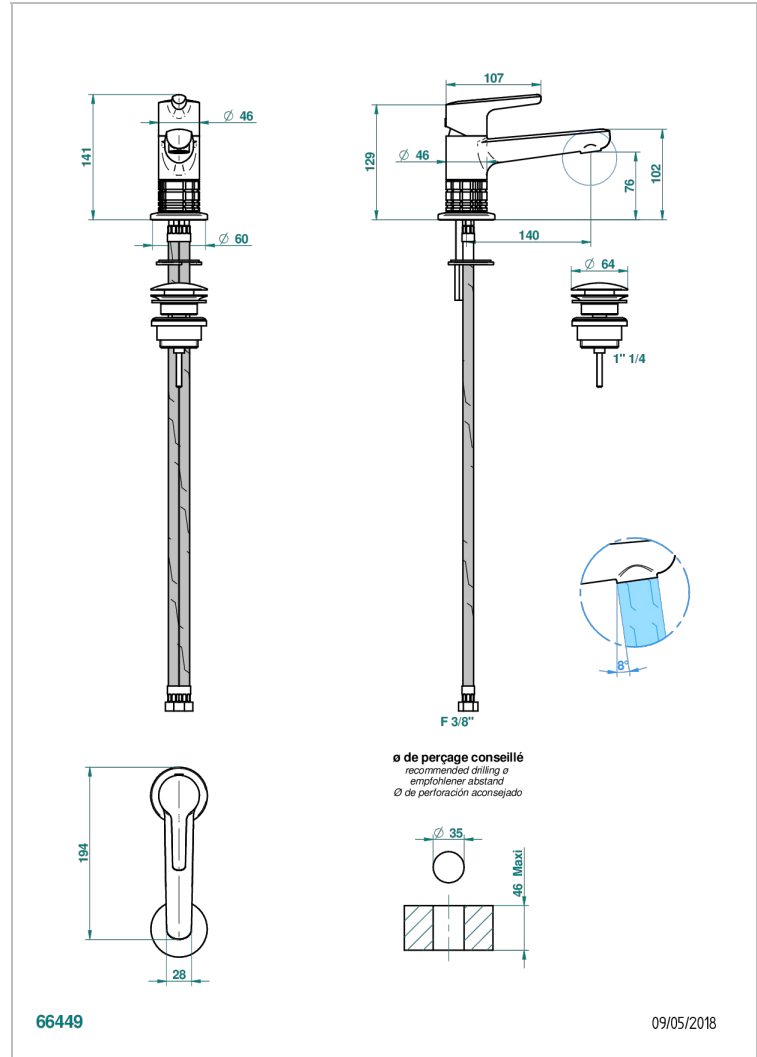

# SYSTEM CRISTAL

G9J-6500

Mitigeur de lavabo avec vidage

THG<sup>®</sup>  
PARIS

## CARACTÉRISTIQUES

- ACS : 19ACCLY542

Vieux cuivre rouge mat - H07  
Vieux nickel - H28