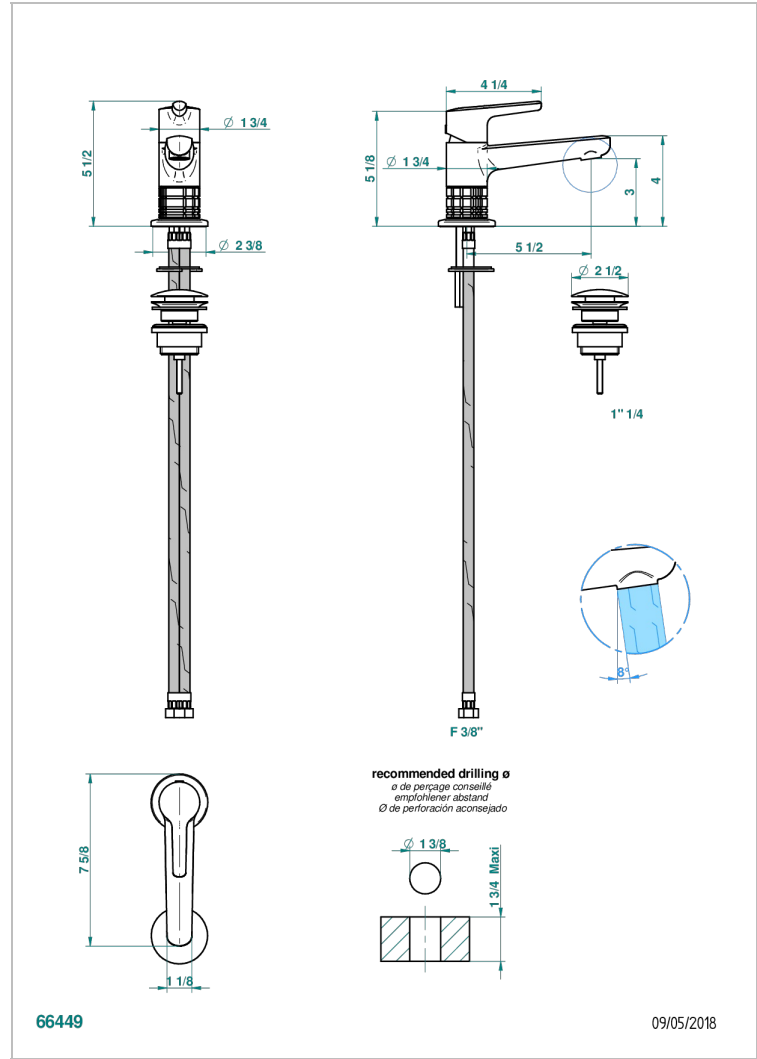

SYSTEM CRISTAL

G9J-6500

Mitigeur de lavabo avec vidage

THG[®]
PARIS

CARACTÉRISTIQUES

- ACS : 19ACCLY542

CERTIFICATIONS

FINITIONS DISPONIBLES

Bronze clair - D01
Chromé - A02
Chromé mat - C02
Doré brillant - F01
Doré mat - F07
Nickel brillant - B01

Nickel mat - C01
Noir mat céramique - D30
Or pâle - F30
Or pâle mat - F31
Pvd blush - H62
Pvd blush mat - H60

Vieux cuivre rouge mat - H07
Vieux nickel - H28