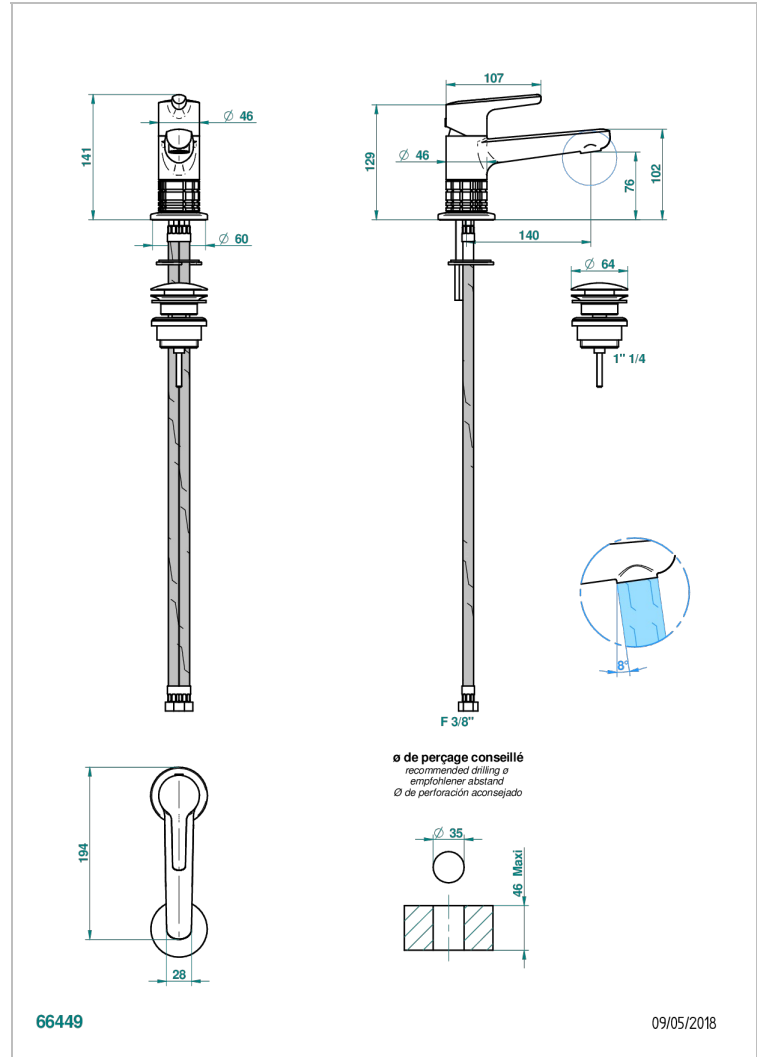

SYSTEM CRISTAL

G9J-6500

Mitigeur de lavabo avec vidage

THG[®]
PARIS

CARACTÉRISTIQUES

- ACS : 19ACCLY542

CERTIFICATIONS

FINITIONS DISPONIBLES

Bronze clair - D01
Chromé - A02
Chromé mat - C02
Doré brillant - F01
Doré mat - F07
Nickel brillant - B01

Nickel mat - C01
Noir mat céramique - D30
Or pâle - F30
Or pâle mat - F31
Pvd blush - H62
Pvd blush mat - H60

Vieux cuivre rouge mat - H07
Vieux nickel - H28