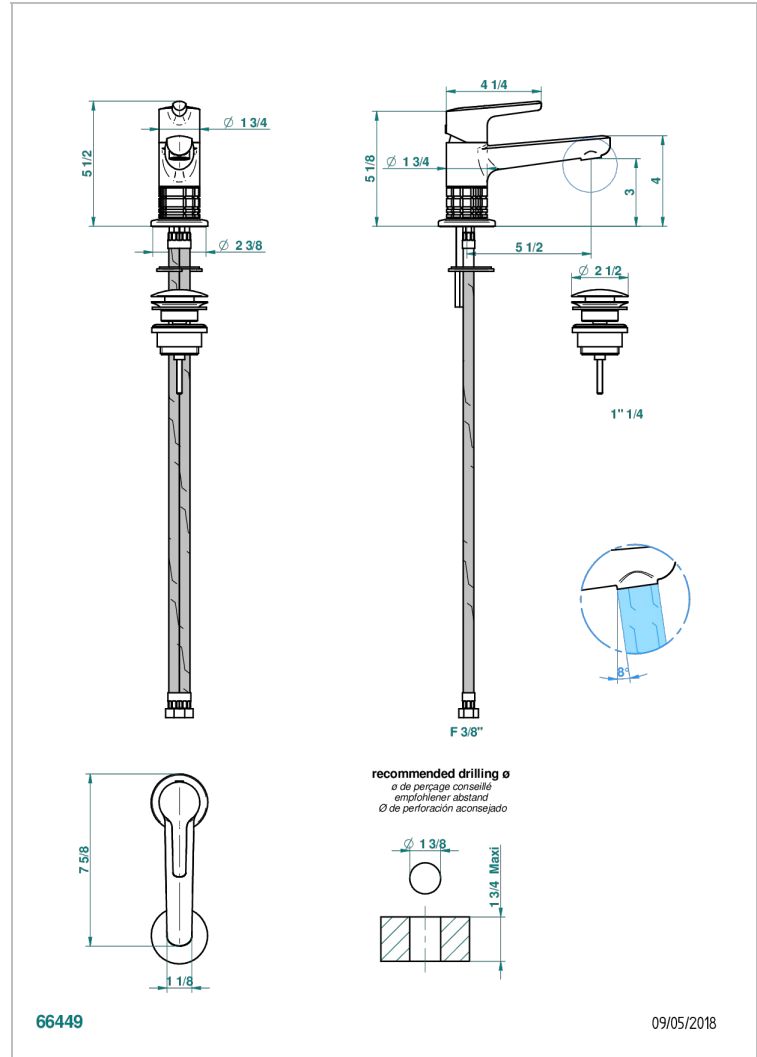

# SYSTEM CRISTAL

G9J-6500

Mitigeur de lavabo avec vidage

THG<sup>®</sup>  
PARIS