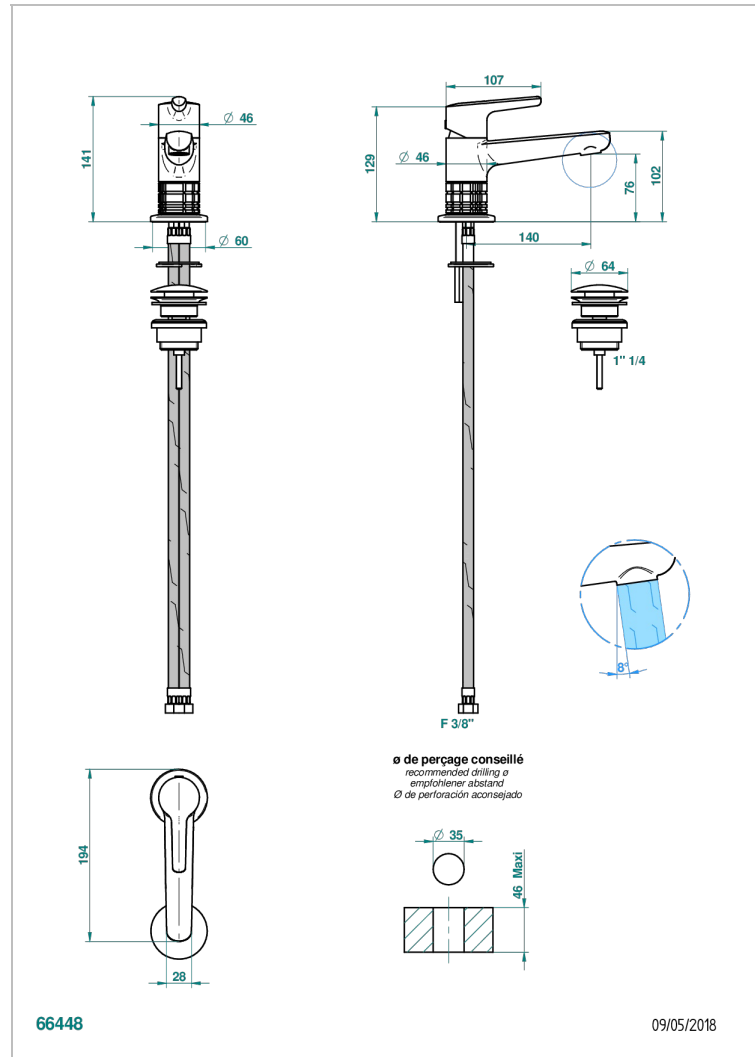

SYSTEM HOWLITE A MANETTES

G9H-6500

Mitigeur de lavabo avec vidage

THG[®]
PARIS

CARACTÉRISTIQUES

- ACS : 19ACCLY542

CERTIFICATIONS

FINITIONS DISPONIBLES

Bronze clair - D01
Chromé - A02
Chromé mat - C02
Doré brillant - F01
Doré mat - F07
Nickel brillant - B01

Nickel mat - C01
Noir mat céramique - D30
Or pâle - F30
Or pâle mat - F31
Pvd blush - H62
Pvd blush mat - H60

Vieux cuivre rouge mat - H07
Vieux nickel - H28