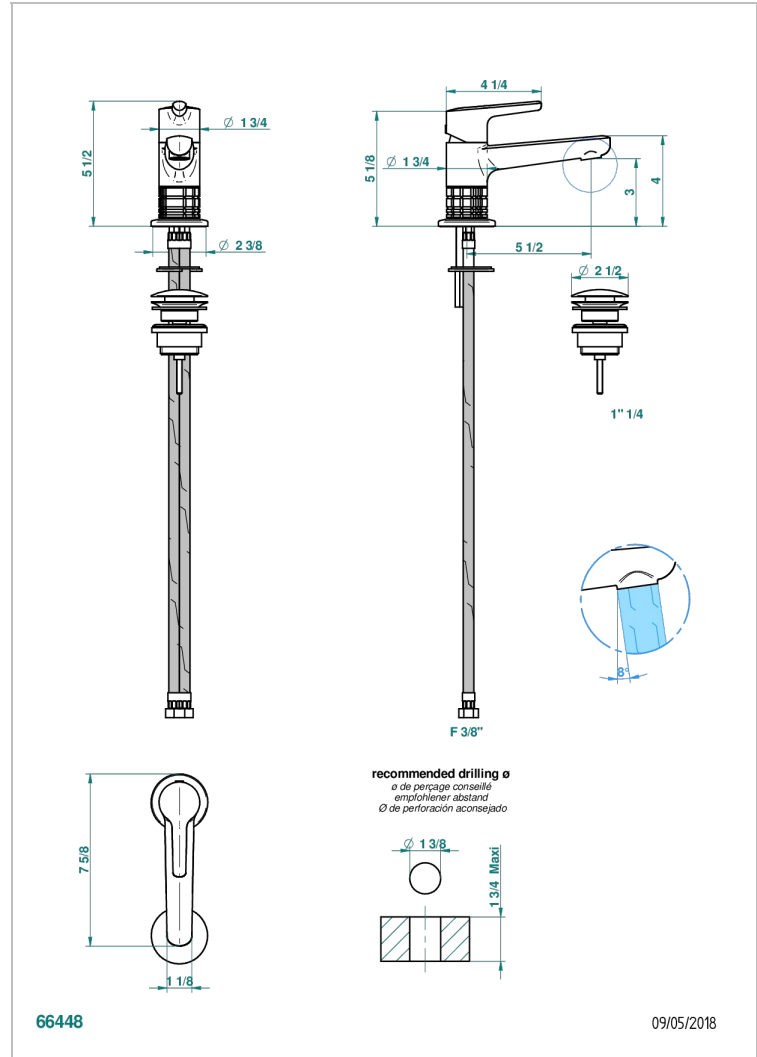

# SYSTEM HOWLITE A MANETTES

G9H-6500

Mitigeur de lavabo avec vidage

THG<sup>®</sup>  
PARIS

## CARACTÉRISTIQUES

- ACS : 19ACCLY542