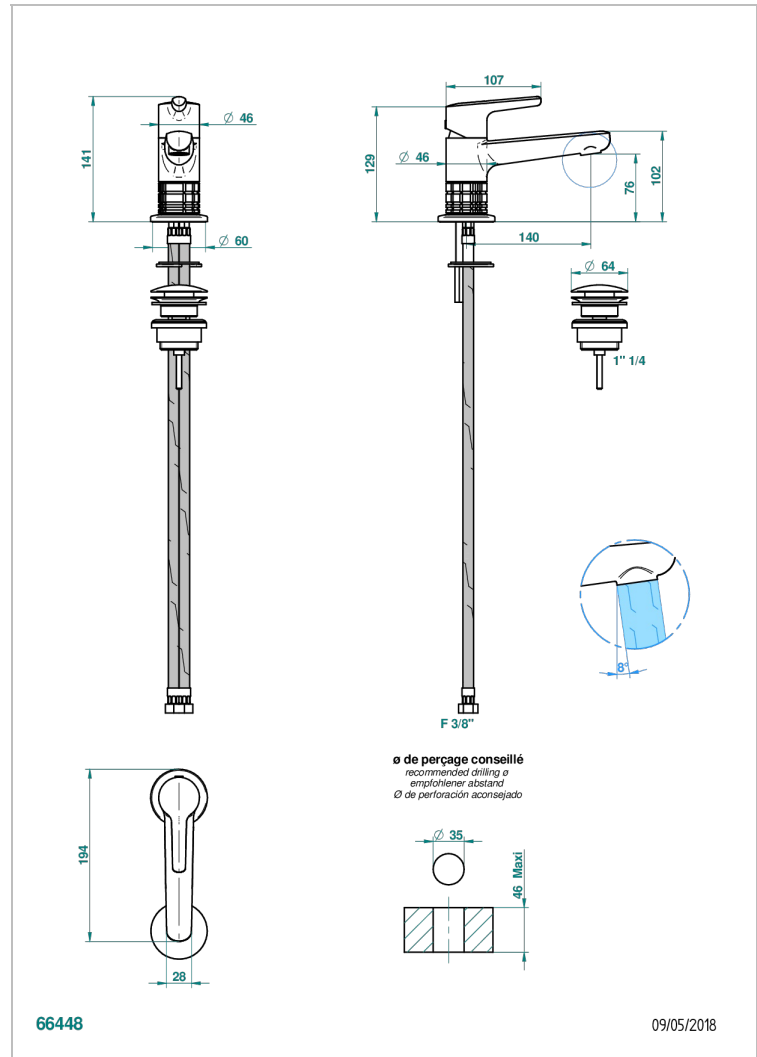

SYSTEM HOWLITE A MANETTES

G9H-6500

Mitigeur de lavabo avec vidage

THG[®]
PARIS

CARACTÉRISTIQUES

- ACS : 19ACCLY542

CERTIFICATIONS

FINITIONS DISPONIBLES

Bronze clair - D01
Chromé - A02
Chromé mat - C02
Doré brillant - F01
Doré mat - F07
Nickel brillant - B01

Nickel mat - C01
Noir mat céramique - D30
Or pâle - F30
Or pâle mat - F31
Pvd blush - H62
Pvd blush mat - H60

Vieux cuivre rouge mat - H07
Vieux nickel - H28