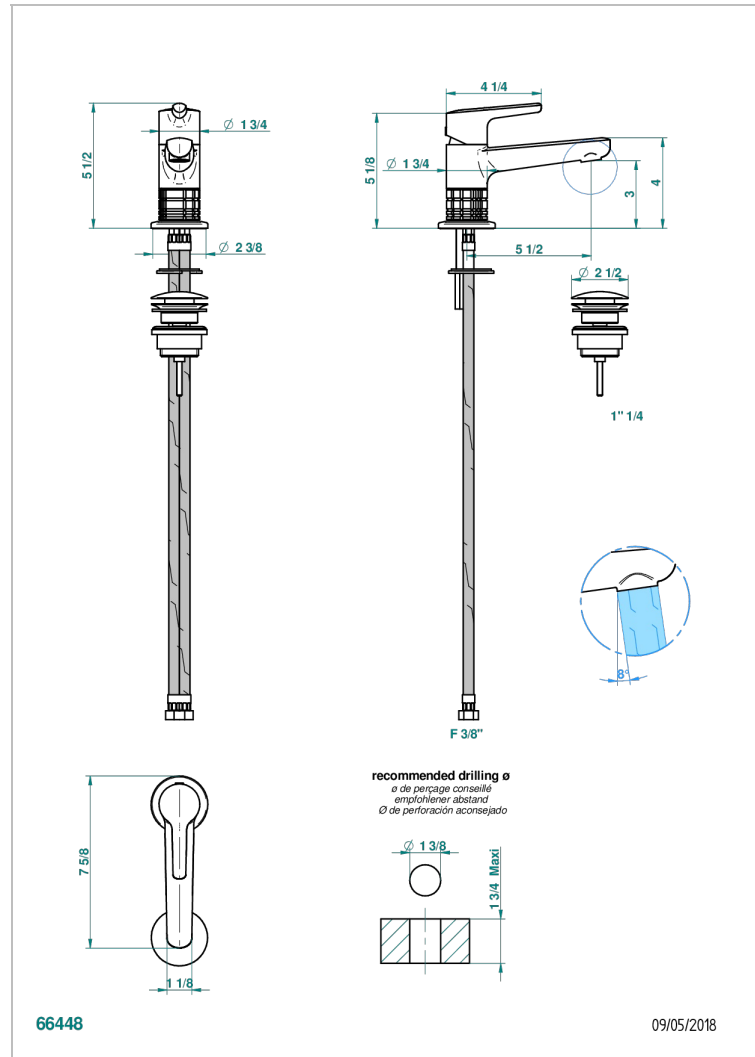

SYSTEM HOWLITE A MANETTES

G9H-6500

Mitigeur de lavabo avec vidage

THG[®]
PARIS

CARACTÉRISTIQUES

- ACS : 19ACCLY542

CERTIFICATIONS

FINITIONS DISPONIBLES

Bronze clair - D01
Chromé - A02
Chromé mat - C02
Doré brillant - F01
Doré mat - F07
Nickel brillant - B01

Nickel mat - C01
Noir mat céramique - D30
Or pâle - F30
Or pâle mat - F31
Pvd blush - H62
Pvd blush mat - H60

Vieux cuivre rouge mat - H07
Vieux nickel - H28