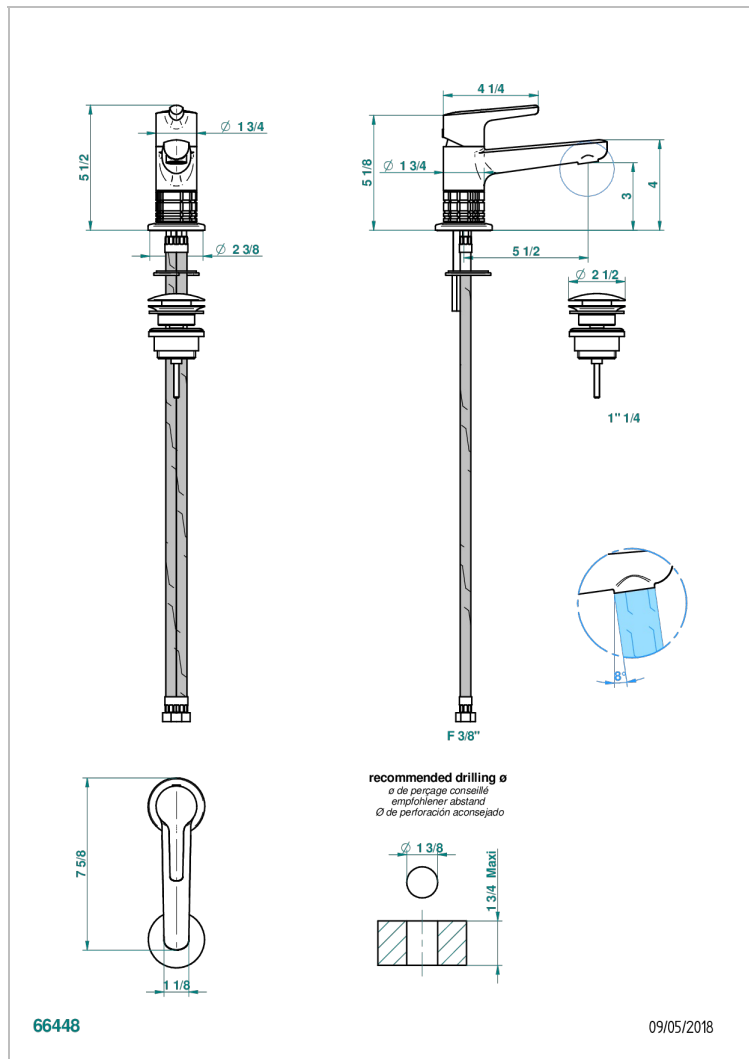

# SYSTEM HOWLITE WITH LEVER

G9H-6500

Waschtisch-einhebelmischer mit ablaufgarnitur

THG<sup>®</sup>  
PARIS