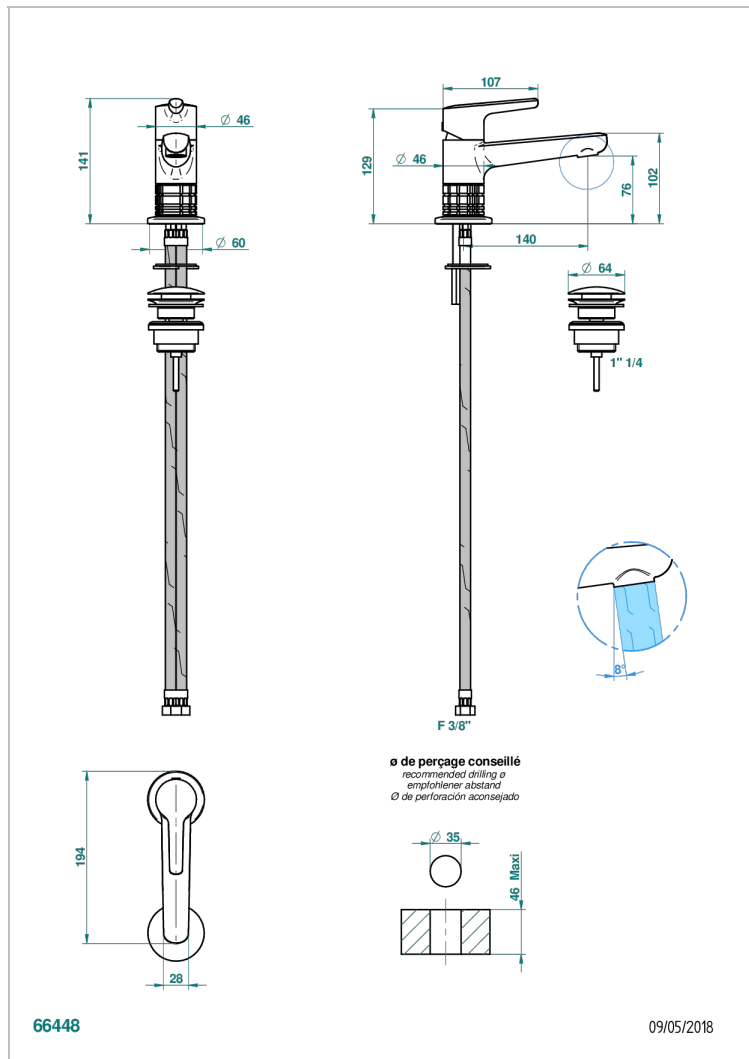

SYSTEM HOWLITE WITH LEVER

G9H-6500

Waschtisch-einhebelmischer mit ablaufgarnitur

THG[®]
PARIS

EIGENSCHAFTEN

- ACS : 19ACCLY542

ZERTIFIZIERUNGEN

VERFÜGBARE OBERFLÄCHEN