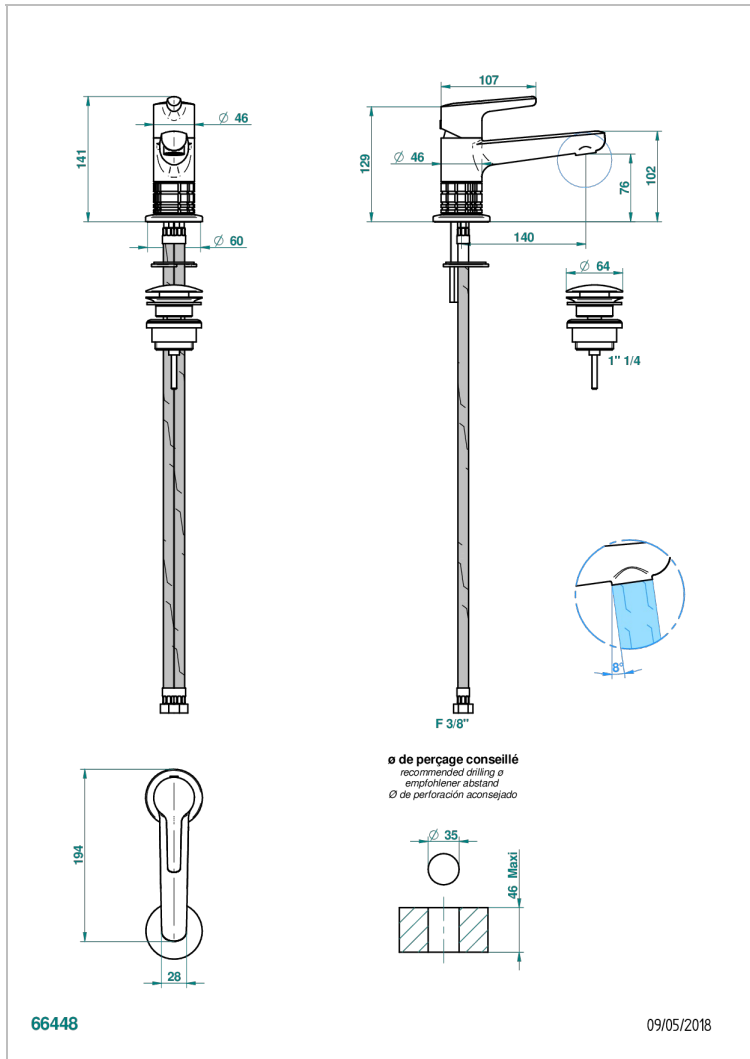

SYSTEM HOWLITE WITH LEVER

G9H-6500

单孔台盆温控龙头，带下水器

THG[®]
PARIS

特色

- ACS : 19ACCLY542

标准

可选饰面