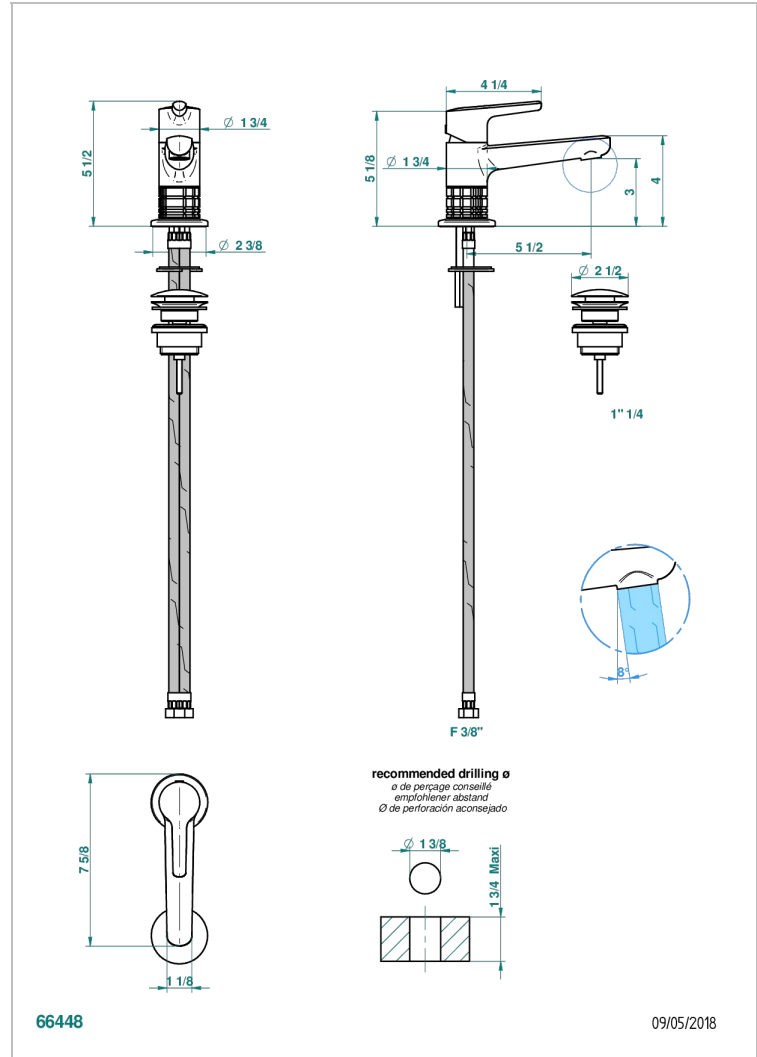

SYSTEM HOWLITE A MANETTES

G9H-6500

Mitigeur de lavabo avec vidage

THG[®]
PARIS

CARACTÉRISTIQUES

- ACS : 19ACCLY542

CERTIFICATIONS

FINITIONS DISPONIBLES

Bronze clair - D01
Chromé - A02
Chromé mat - C02
Doré brillant - F01
Doré mat - F07
Nickel brillant - B01

Nickel mat - C01
Noir mat céramique - D30
Or pâle - F30
Or pâle mat - F31
Pvd blush - H62
Pvd blush mat - H60

Vieux cuivre rouge mat - H07
Vieux nickel - H28