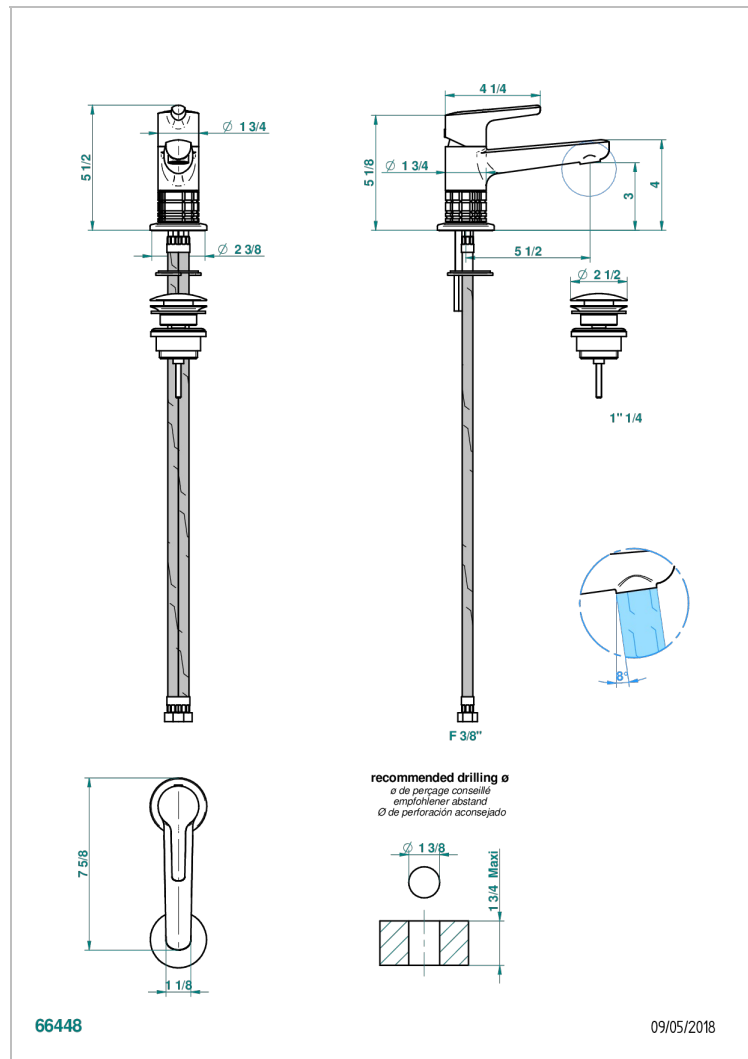

SYSTEM HOWLITE WITH LEVER

G9H-6500

Waschtisch-einhebelmischer mit ablaufgarnitur

THG[®]
PARIS

EIGENSCHAFTEN

- ACS : 19ACCLY542

ZERTIFIZIERUNGEN

VERFÜGBARE OBERFLÄCHEN

Altnickel - H28
Blassgold - F30
Blassgold matt unlackiert - F31
Bronze hell - D01
Chrom - A02
Chrom matt - C02

Gold - F01
Gold matt - F07
Kupfer alrotrot matt lackiert - H07
Mattschwarz keramik - D30
Nickel matt - C01
Pvd blush - H62