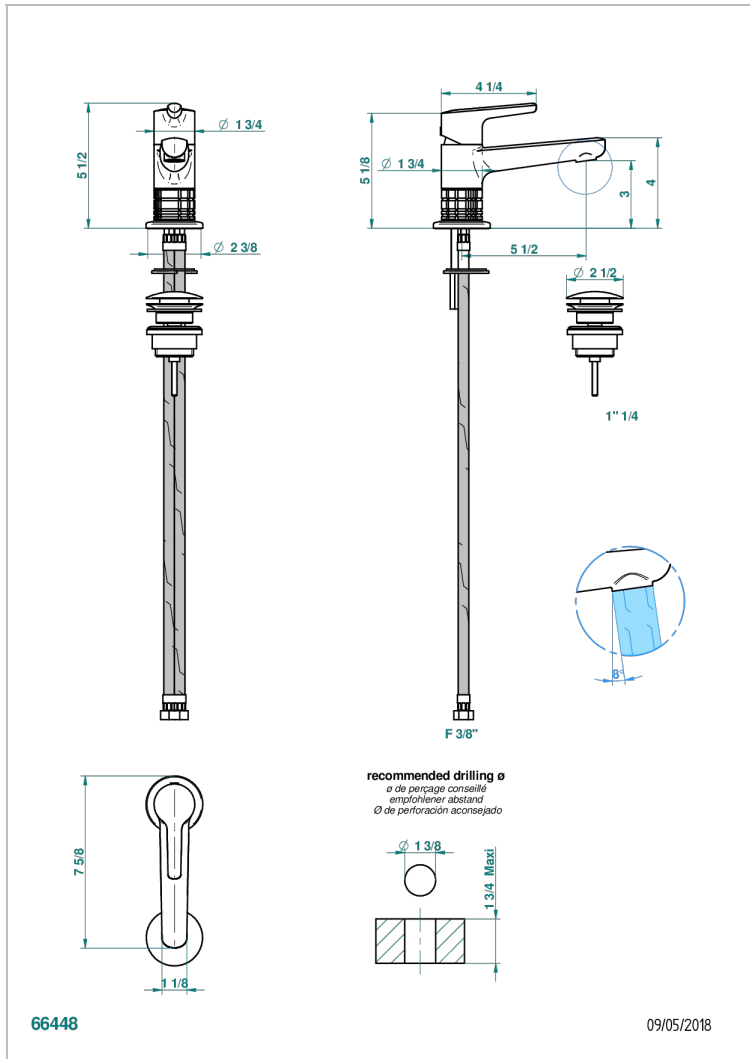

SYSTEM HOWLITE WITH LEVER

G9H-6500

单孔台盆温控龙头，带下水器

THG[®]
PARIS

特色

- ACS : 19ACCLY542

标准

可选饰面