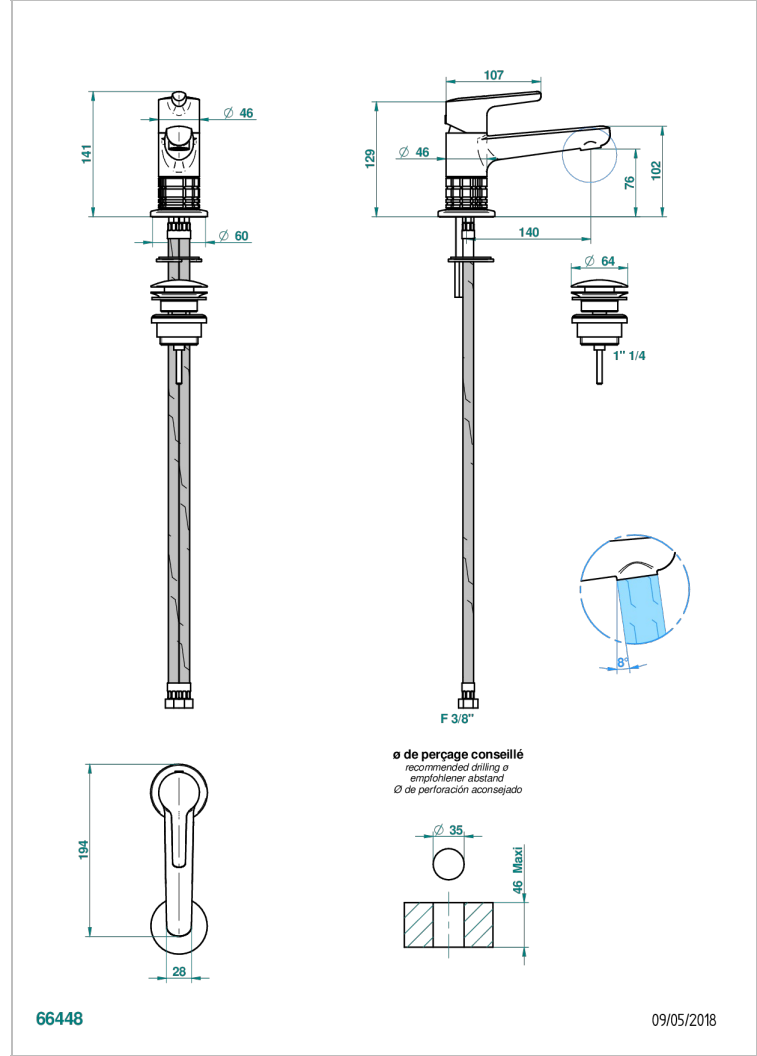

SYSTEM HOWLITE

G9G-6500

Mitigeur de lavabo avec vidage

THG[®]
PARIS

CARACTÉRISTIQUES

- ACS : 19ACCLY542

CERTIFICATIONS

FINITIONS DISPONIBLES

Bronze clair - D01
Chromé - A02
Chromé mat - C02
Doré brillant - F01
Doré mat - F07
Nickel brillant - B01

Nickel mat - C01
Noir mat céramique - D30
Or pâle - F30
Or pâle mat - F31
Pvd blush - H62
Pvd blush mat - H60

Vieux cuivre rouge mat - H07
Vieux nickel - H28