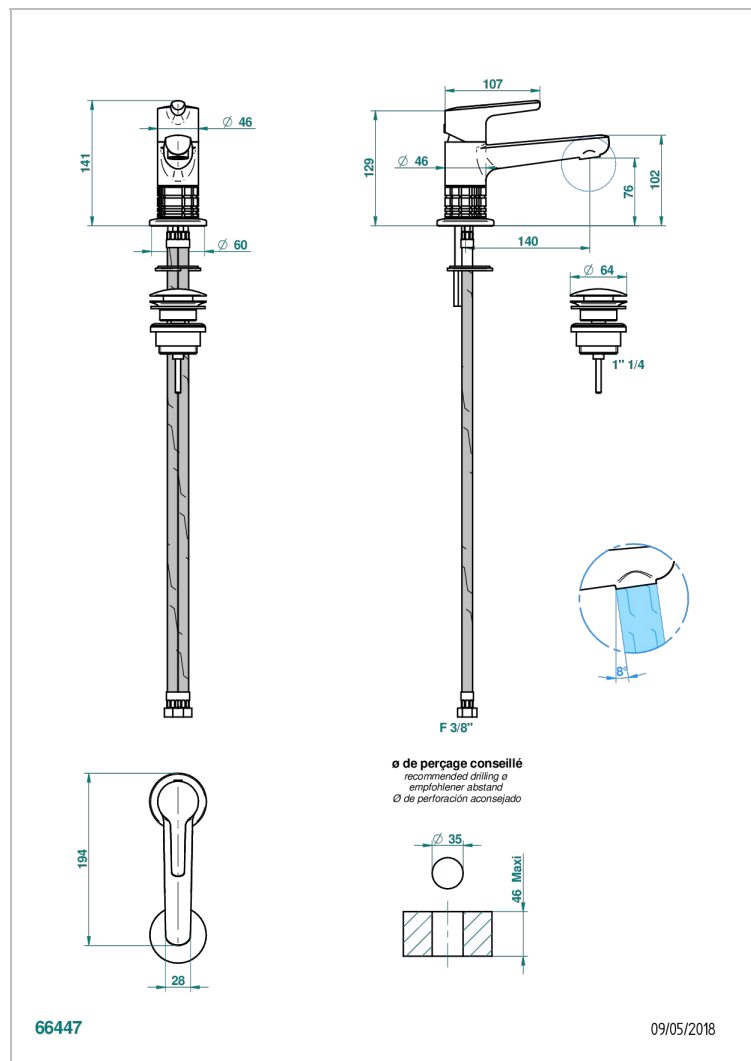

SYSTEM METAL QUADRILLE A MANETTES

G9F-6500

Mitigeur de lavabo avec vidage

CARACTÉRISTIQUES

- ACS : 19ACCLY542

CERTIFICATIONS

FINITIONS DISPONIBLES

Bronze clair - D01
Chromé - A02
Chromé insert doré - GA1
Chromé mat - C02
Doré brillant - F01
Doré mat - F07

Nickel brillant - B01
Nickel mat - C01
Noir mat céramique - D30
Or pâle - F30
Or pâle mat - F31
Pvd blush - H62

Pvd blush mat - H60
Pvd couleur bronze brown - F33
Pvd couleur bronze brown - mat - F34
Pvd couleur doré - H52
Pvd couleur doré mat - H53
Pvd couleur laiton - H49