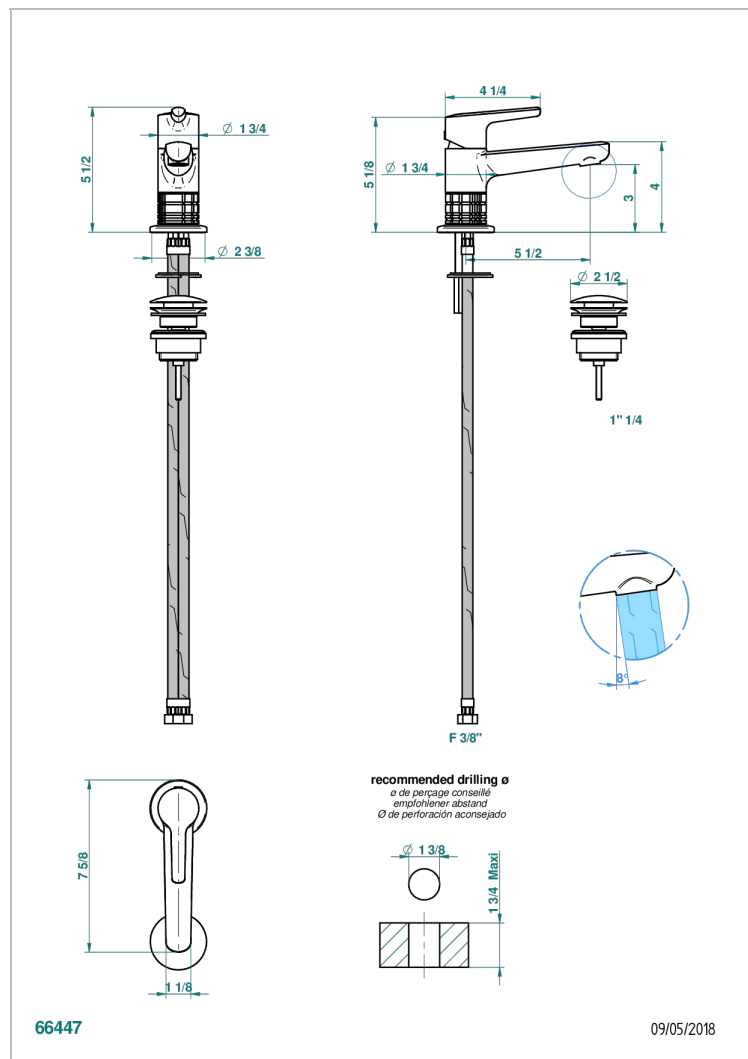

# SYSTEM METAL QUADRILLE A MANETTES

G9F-6500

Mitigeur de lavabo avec vidage