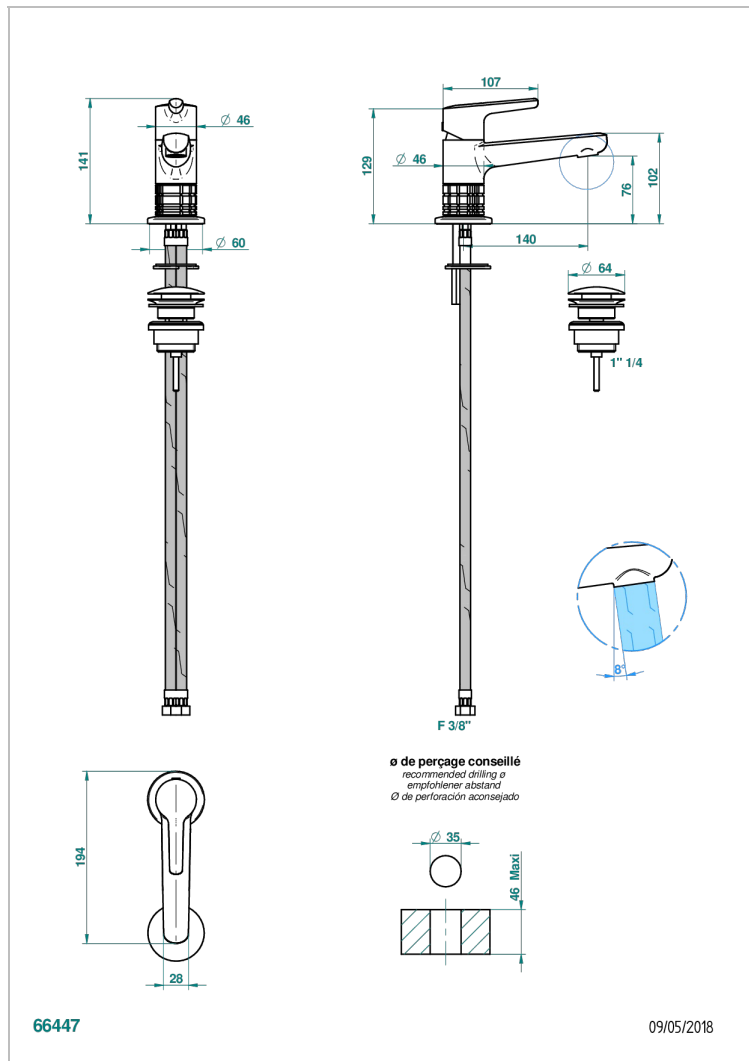

SYSTEM SQUARED METAL WITH LEVER

G9F-6500

Waschtisch-einhebelmischer mit ablaufgarnitur

THG[®]
PARIS

EIGENSCHAFTEN

- ACS : 19ACCLY542

ZERTIFIZIERUNGEN

VERFÜGBARE OBERFLÄCHEN

Altnickel - H28
Blassgold - F30
Blassgold matt unlackiert - F31
Bronze hell - D01
Chrom - A02
Chrom matt - C02

Gold - F01
Gold matt - F07
Kupfer altrot matt lackiert - H07
Mattschwarz keramik - D30
Nickel matt - C01
Polished chrome with gold inlay - GA1