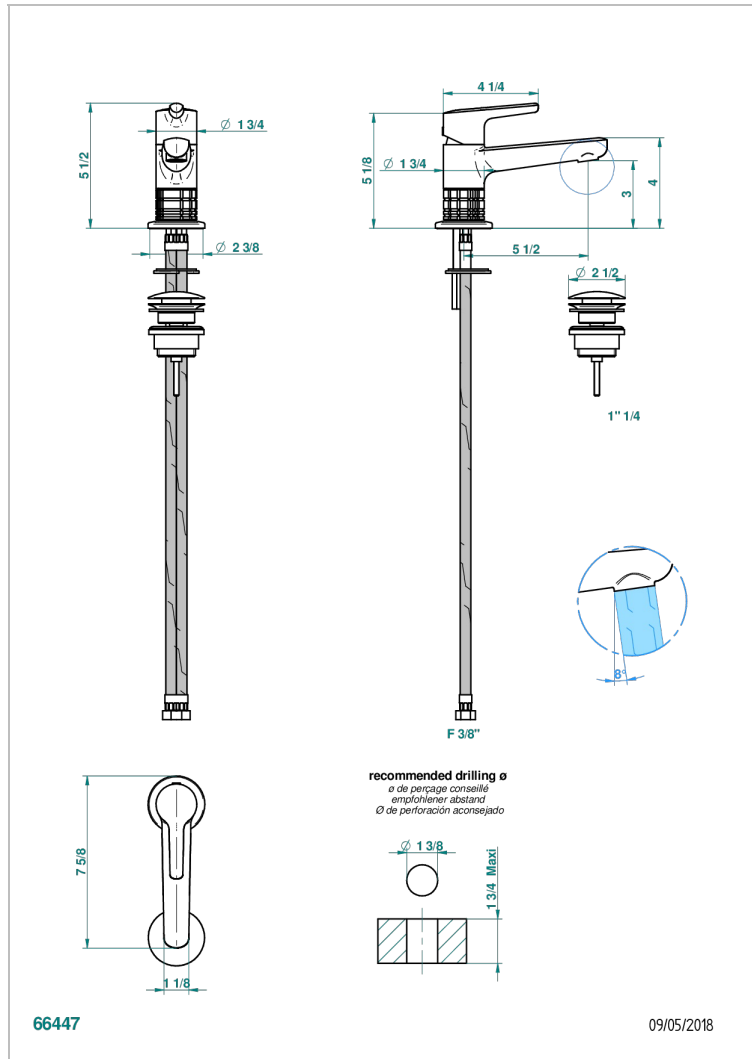

SYSTEM SQUARED METAL WITH LEVER

G9F-6500

Waschtisch-einhebelmischer mit ablaufgarnitur

THG[®]
PARIS

EIGENSCHAFTEN

- ACS : 19ACCLY542

ZERTIFIZIERUNGEN

VERFÜGBARE OBERFLÄCHEN

Altnickel - H28
Blassgold - F30
Blassgold matt unlackiert - F31
Bronze hell - D01
Chrom - A02
Chrom matt - C02

Gold - F01
Gold matt - F07
Kupfer altrot matt lackiert - H07
Mattschwarz keramik - D30
Nickel matt - C01
Polished chrome with gold inlay - GA1