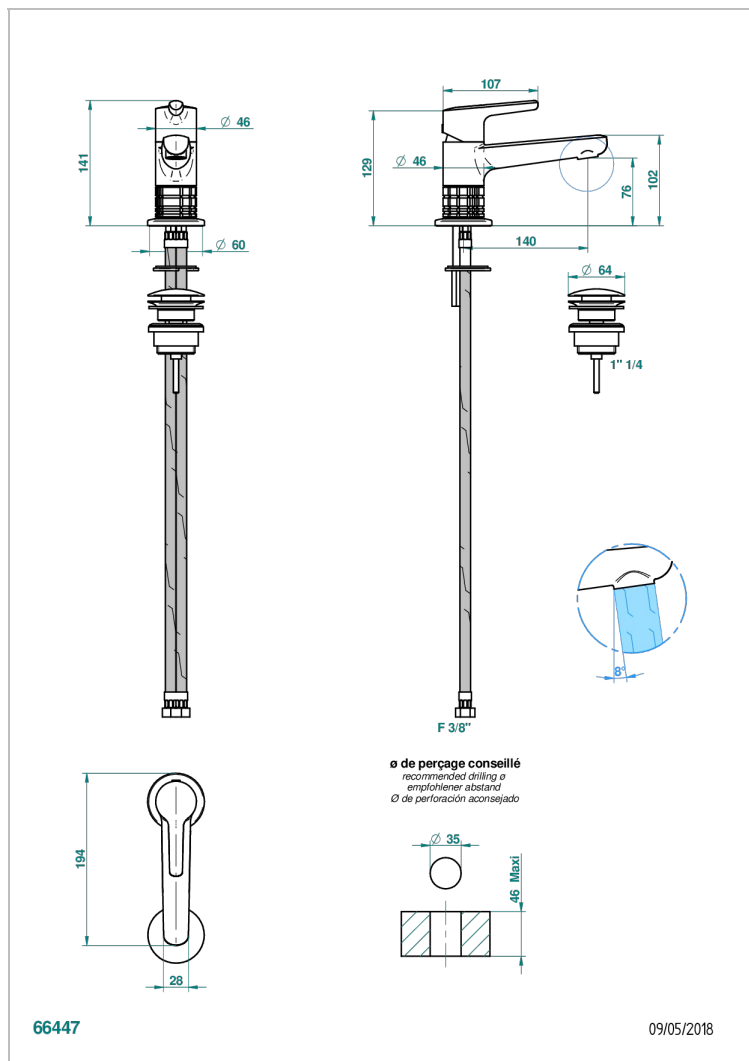

# SYSTEM METAL QUADRILLE A MANETTES

G9F-6500

Mitigeur de lavabo avec vidage