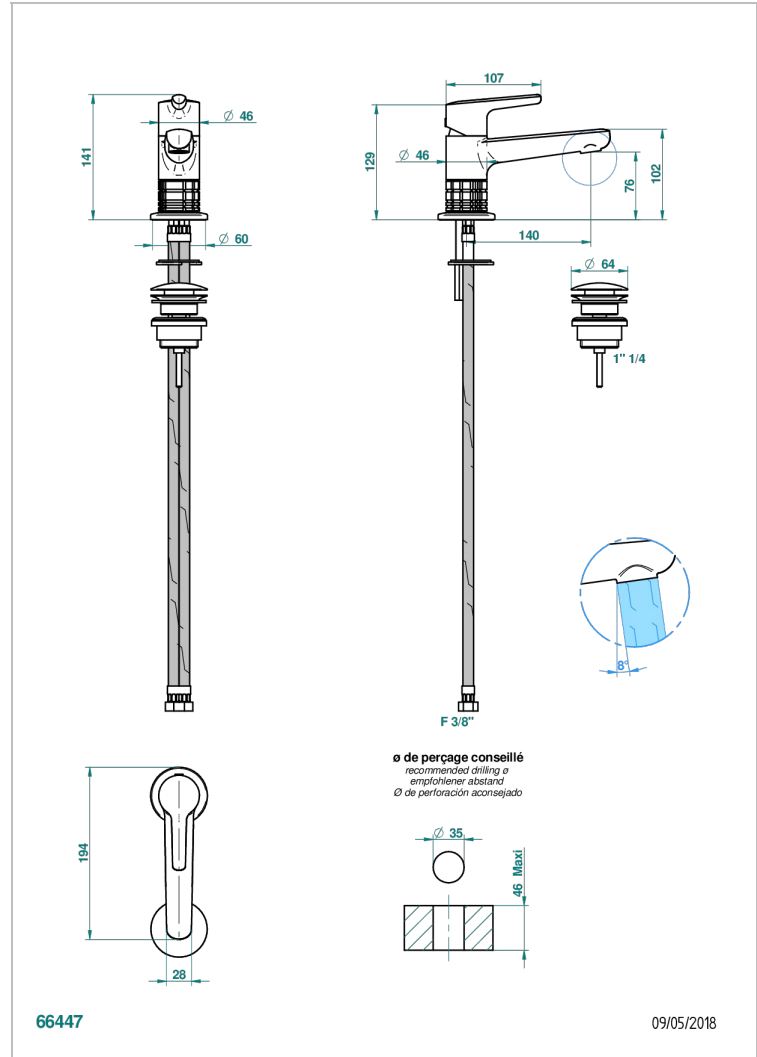

SYSTEM SQUARED METAL WITH LEVER

G9F-6500

Waschtisch-einhebelmischer mit ablaufgarnitur

THG[®]
PARIS

EIGENSCHAFTEN

- ACS : 19ACCLY542

ZERTIFIZIERUNGEN

VERFÜGBARE OBERFLÄCHEN

Altnickel - H28
Blassgold - F30
Blassgold matt unlackiert - F31
Bronze hell - D01
Chrom - A02
Chrom matt - C02

Gold - F01
Gold matt - F07
Kupfer altrot matt lackiert - H07
Mattschwarz keramik - D30
Nickel matt - C01
Polished chrome with gold inlay - GA1