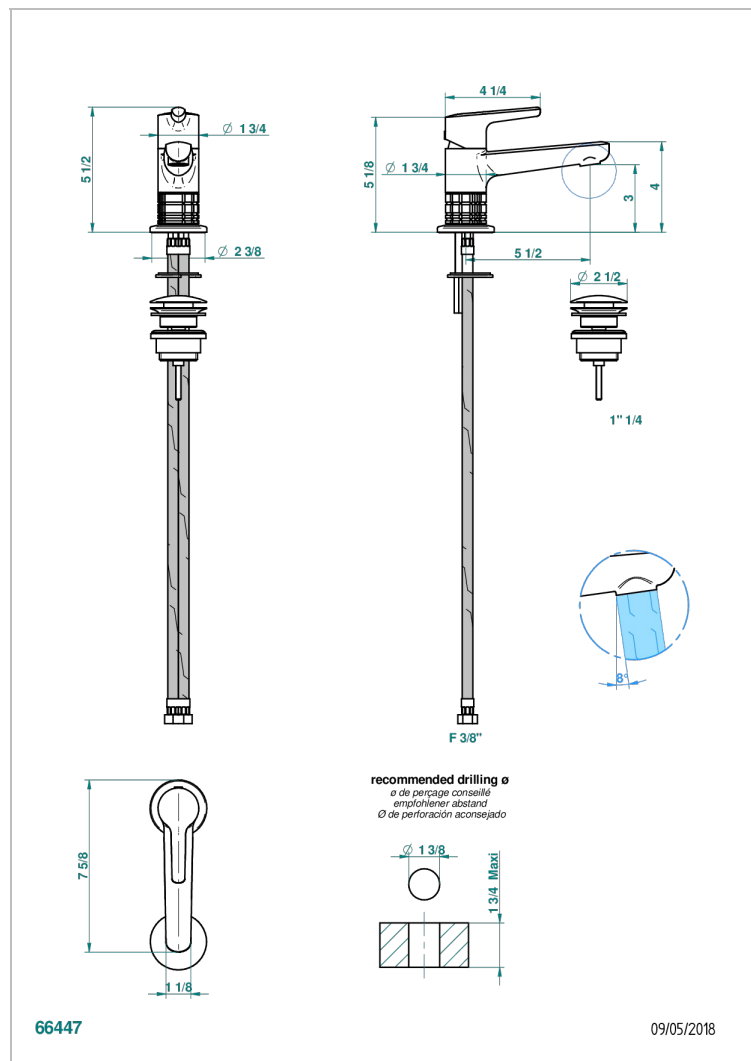

SYSTEM METAL QUADRILLE A MANETTES

G9F-6500

Mitigeur de lavabo avec vidage

CARACTÉRISTIQUES

- ACS : 19ACCLY542

CERTIFICATIONS

FINITIONS DISPONIBLES

Bronze clair - D01
Chromé - A02
Chromé insert doré - GA1
Chromé mat - C02
Doré brillant - F01
Doré mat - F07

Nickel brillant - B01
Nickel mat - C01
Noir mat céramique - D30
Or pâle - F30
Or pâle mat - F31
Pvd blush - H62

Pvd blush mat - H60
Pvd couleur bronze brown - F33
Pvd couleur bronze brown - mat - F34
Pvd couleur doré - H52
Pvd couleur doré mat - H53
Pvd couleur laiton - H49