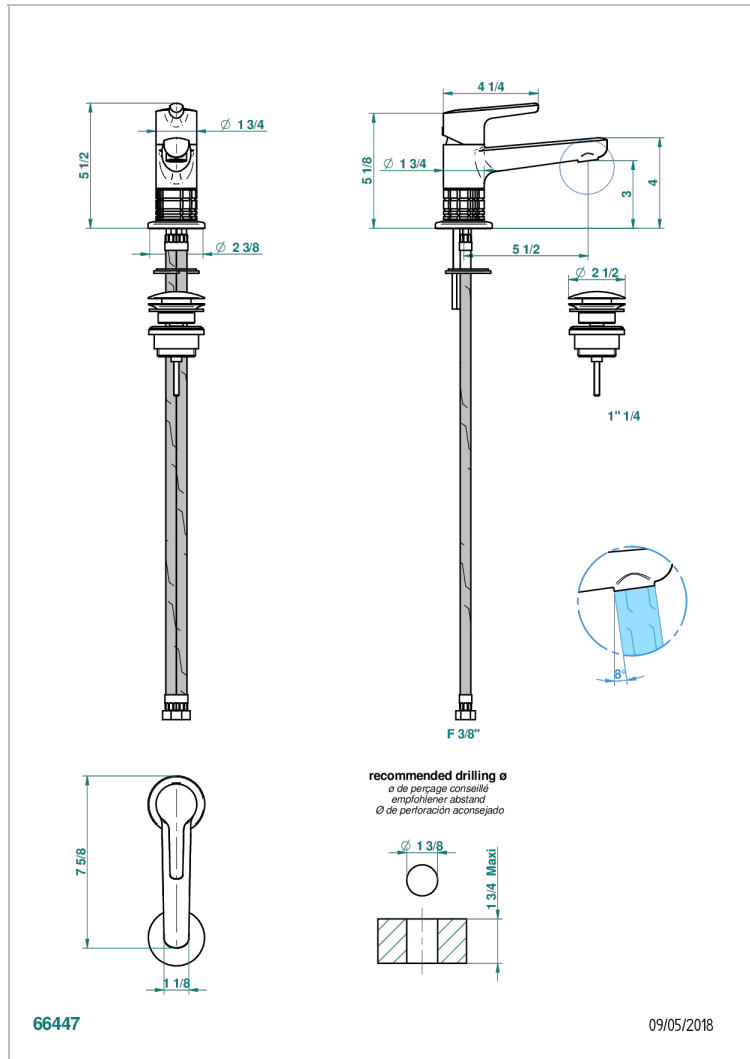

SYSTEM SQUARED METAL WITH LEVER

G9F-6500

Waschtisch-einhebelmischer mit ablaufgarnitur

THG[®]
PARIS

EIGENSCHAFTEN

- ACS : 19ACCLY542

ZERTIFIZIERUNGEN

VERFÜGBARE OBERFLÄCHEN

Altnickel - H28
Blassgold - F30
Blassgold matt unlackiert - F31
Bronze hell - D01
Chrom - A02
Chrom matt - C02

Gold - F01
Gold matt - F07
Kupfer altrot matt lackiert - H07
Mattschwarz keramik - D30
Nickel matt - C01
Polished chrome with gold inlay - GA1