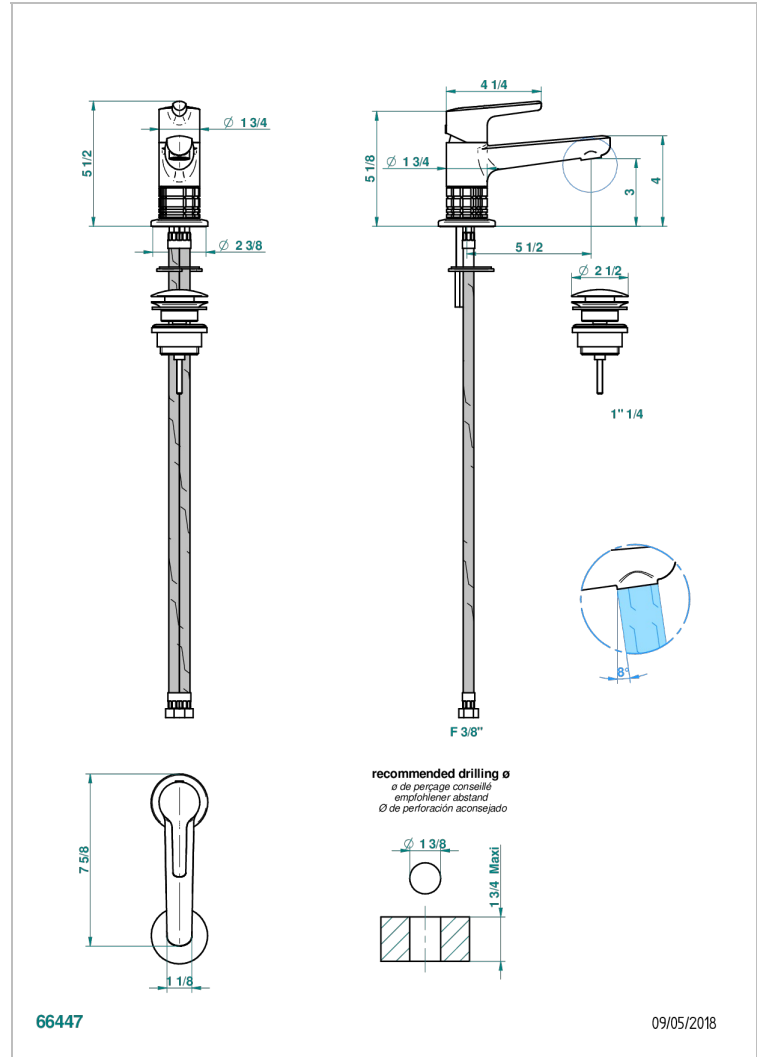

SYSTEM METAL QUADRILLE

G9E-6500

Mitigeur de lavabo avec vidage

THG[®]
PARIS

CARACTÉRISTIQUES

- ACS : 19ACCLY542

CERTIFICATIONS

FINITIONS DISPONIBLES

Bronze clair - D01
Chromé - A02
Chromé insert doré - GA1
Chromé mat - C02
Doré brillant - F01
Doré mat - F07

Nickel brillant - B01
Nickel mat - C01
Noir mat céramique - D30
Or pâle - F30
Or pâle mat - F31
Pvd blush - H62