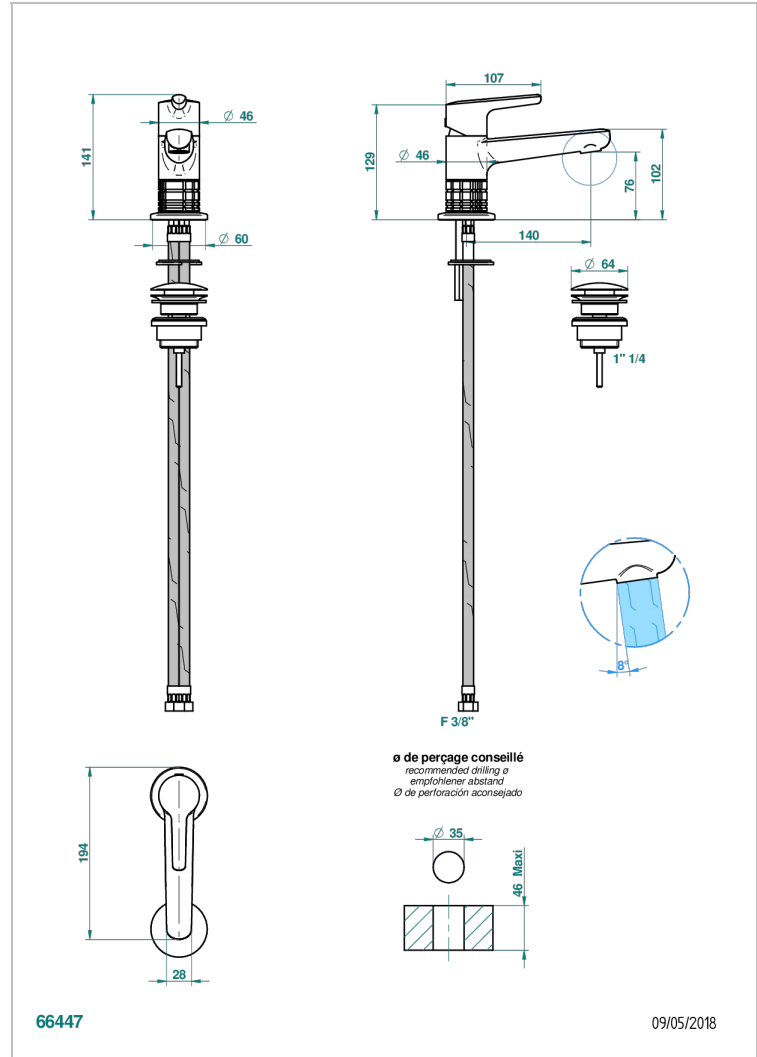

SYSTEM METAL QUADRILLE

G9E-6500

Mitigeur de lavabo avec vidage

THG[®]
PARIS

CARACTÉRISTIQUES

- ACS : 19ACCLY542

CERTIFICATIONS

FINITIONS DISPONIBLES

- Bronze clair - D01
- Chromé - A02
- Chromé insert doré - GA1
- Chromé mat - C02
- Doré brillant - F01
- Doré mat - F07

- Nickel brillant - B01
- Nickel mat - C01
- Noir mat céramique - D30
- Or pâle - F30
- Or pâle mat - F31
- Pvd blush - H62