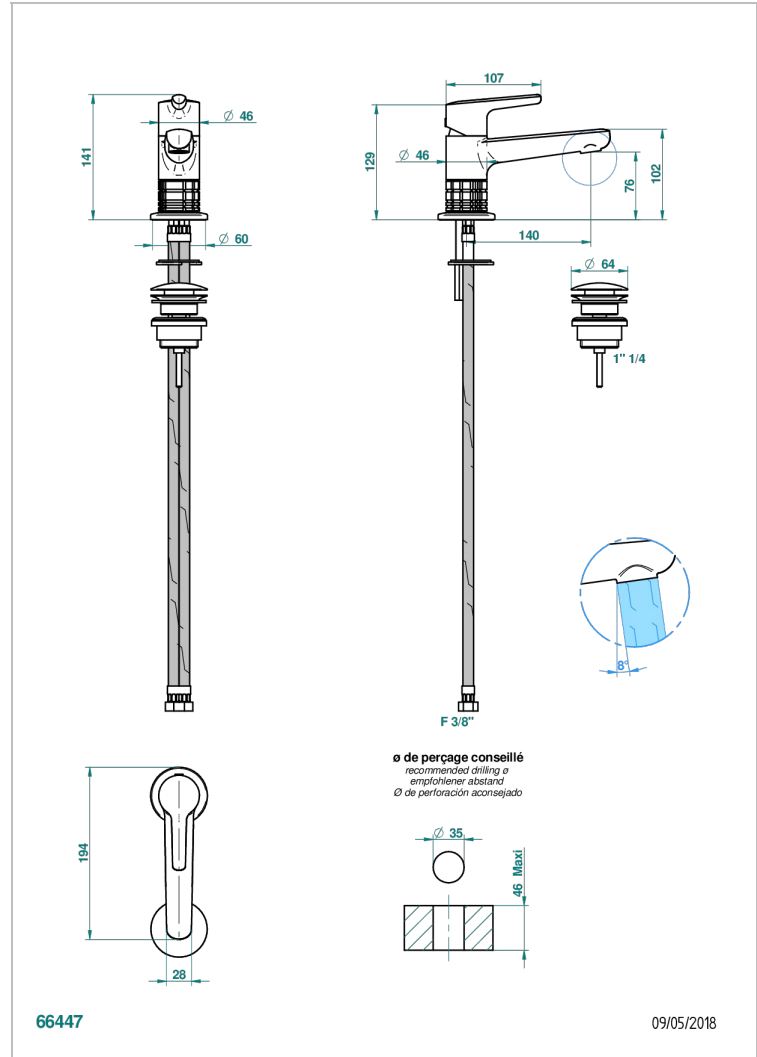

SYSTEM SQUARED METAL

G9E-6500

Waschtisch-einhebelmischer mit ablaufgarnitur

THG[®]
PARIS

EIGENSCHAFTEN

- ACS : 19ACCLY542

ZERTIFIZIERUNGEN

VERFÜGBARE OBERFLÄCHEN

Altnickel - H28
Blassgold - F30
Blassgold matt unlackiert - F31
Bronze hell - D01
Chrom - A02
Chrom matt - C02

Gold - F01
Gold matt - F07
Kupfer altrot matt lackiert - H07
Mattschwarz keramik - D30
Nickel matt - C01
Polished chrome with gold inlay - GA1