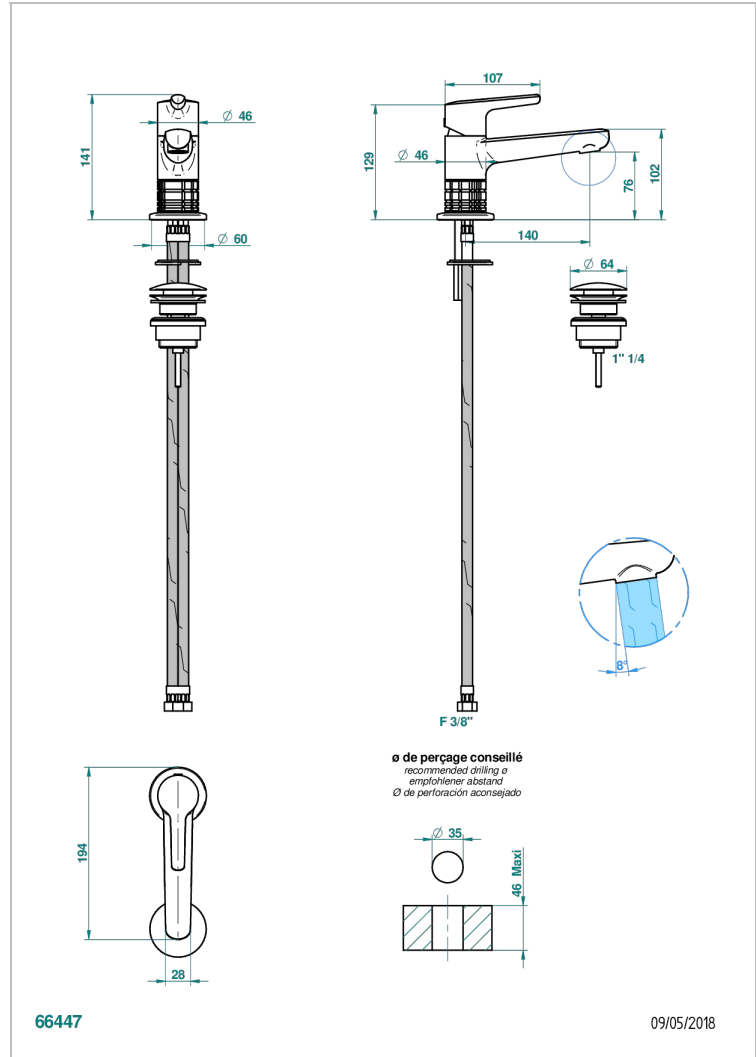

# SYSTEM METAL QUADRILLE

G9E-6500

Смеситель для раковины однорычажный с донным клапаном

THG<sup>®</sup>  
PARIS