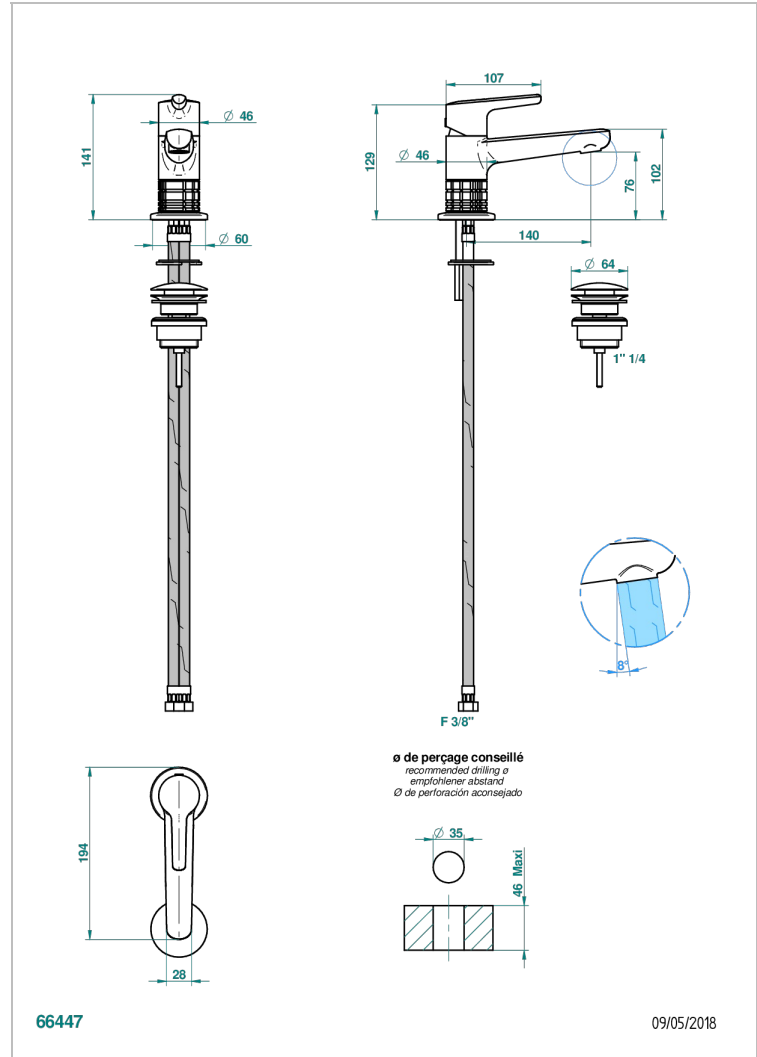

# SYSTEM METAL QUADRILLE

G9E-6500

Mitigeur de lavabo avec vidage

THG<sup>®</sup>  
PARIS

## CARACTÉRISTIQUES

- ACS : 19ACCLY542