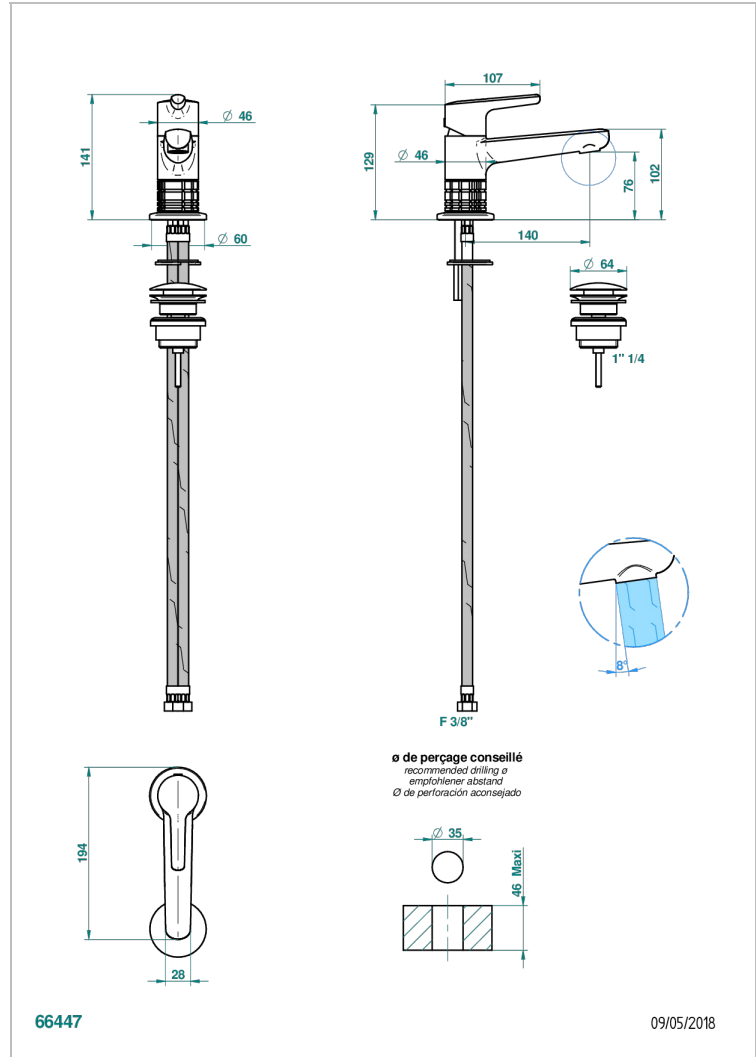

SYSTEM SQUARED METAL

G9E-6500

Waschtisch-einhebelmischer mit ablaufgarnitur

THG[®]
PARIS

EIGENSCHAFTEN

- ACS : 19ACCLY542

ZERTIFIZIERUNGEN

VERFÜGBARE OBERFLÄCHEN

Altnickel - H28
Blassgold - F30
Blassgold matt unlackiert - F31
Bronze hell - D01
Chrom - A02
Chrom matt - C02

Gold - F01
Gold matt - F07
Kupfer altrot matt lackiert - H07
Mattschwarz keramik - D30
Nickel matt - C01
Polished chrome with gold inlay - GA1