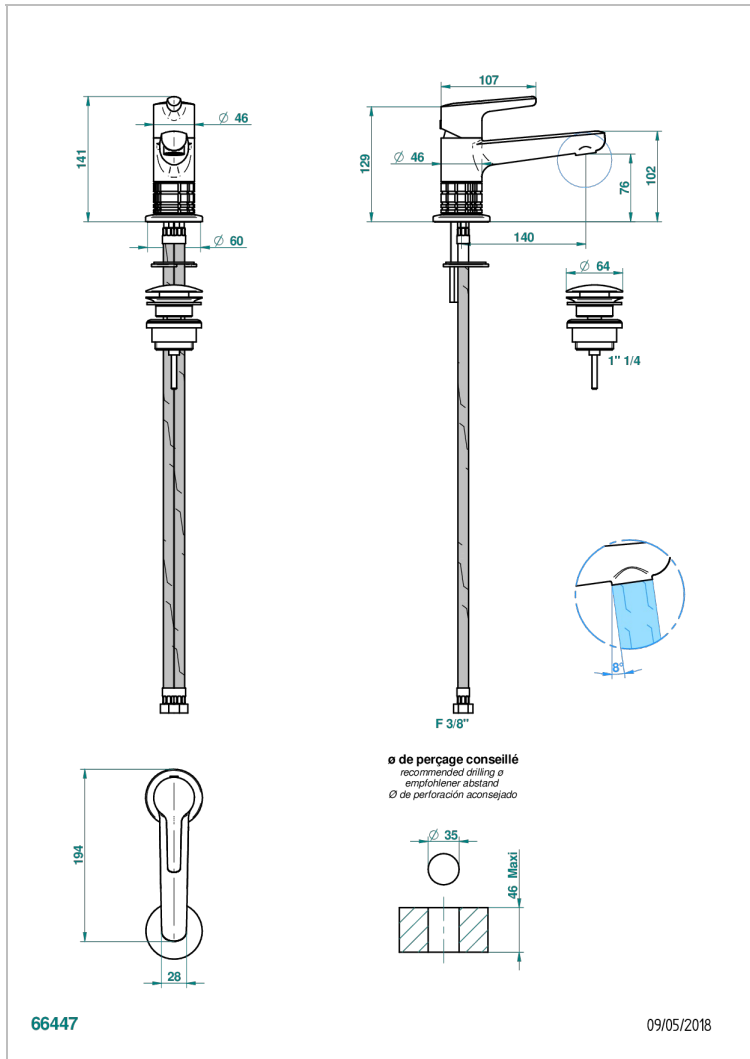

# SYSTEM SQUARED METAL

G9E-6500

单孔台盆温控龙头，带下水器

THG<sup>®</sup>  
PARIS