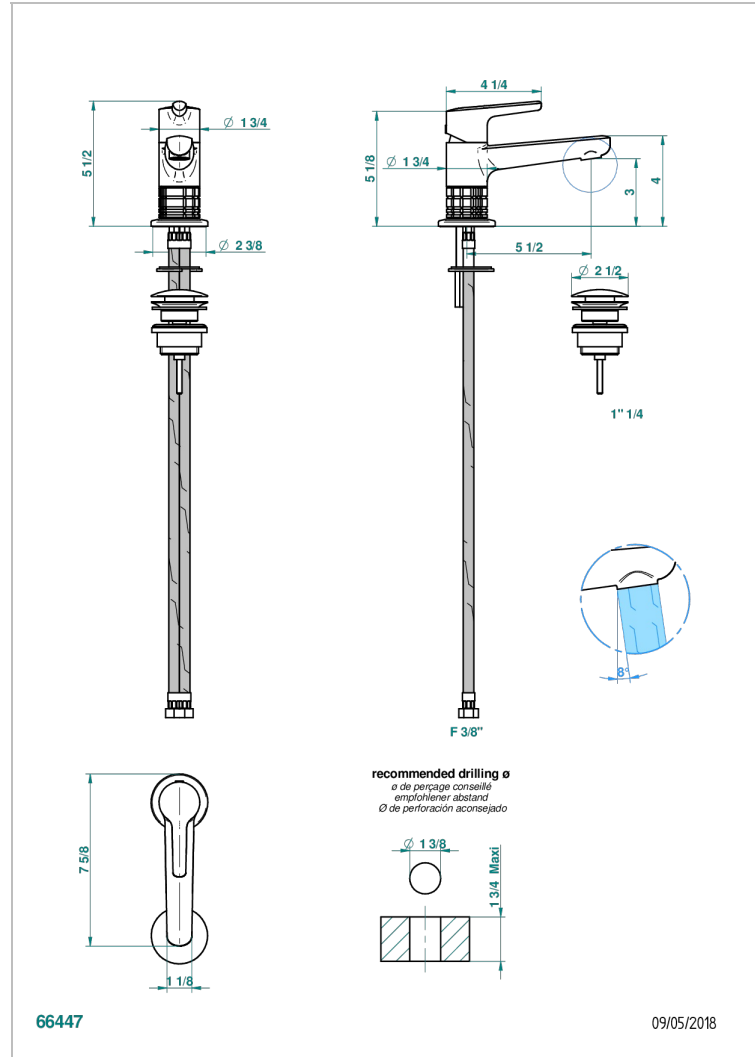

SYSTEM METAL QUADRILLE

G9E-6500

Mitigeur de lavabo avec vidage

THG[®]
PARIS

CARACTÉRISTIQUES

- ACS : 19ACCLY542

CERTIFICATIONS

FINITIONS DISPONIBLES

Bronze clair - D01
Chromé - A02
Chromé insert doré - GA1
Chromé mat - C02
Doré brillant - F01
Doré mat - F07

Nickel brillant - B01
Nickel mat - C01
Noir mat céramique - D30
Or pâle - F30
Or pâle mat - F31
Pvd blush - H62