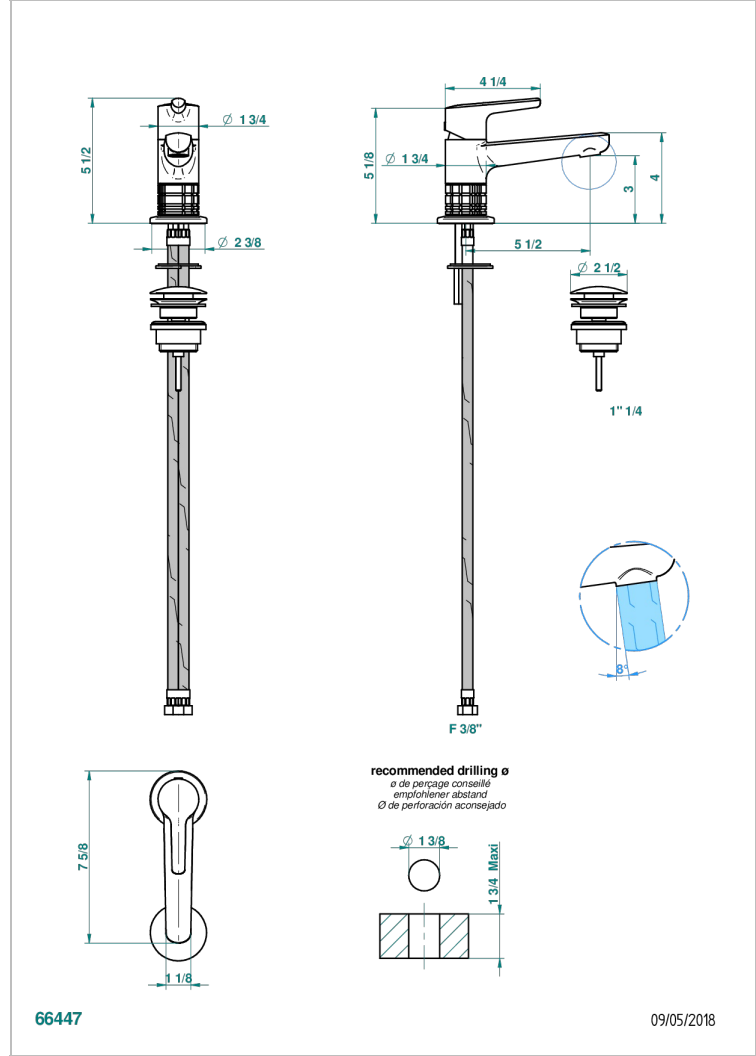

SYSTEM SQUARED METAL

G9E-6500

Waschtisch-einhebelmischer mit ablaufgarnitur

THG[®]
PARIS

EIGENSCHAFTEN

- ACS : 19ACCLY542

ZERTIFIZIERUNGEN

VERFÜGBARE OBERFLÄCHEN

Altnickel - H28
Blassgold - F30
Blassgold matt unlackiert - F31
Bronze hell - D01
Chrom - A02
Chrom matt - C02

Gold - F01
Gold matt - F07
Kupfer altrot matt lackiert - H07
Mattschwarz keramik - D30
Nickel matt - C01
Polished chrome with gold inlay - GA1