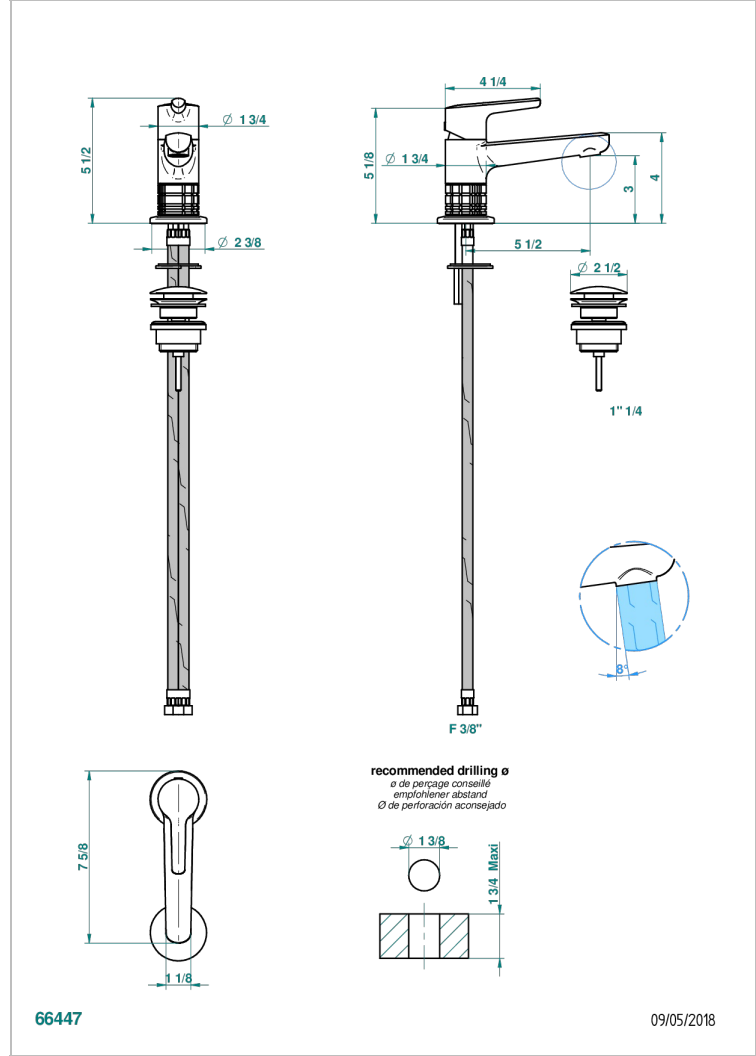

SYSTEM SQUARED METAL

G9E-6500

单孔台盆温控龙头，带下水器

THG[®]
PARIS

特色

- ACS : 19ACCLY542

标准

可选饰面