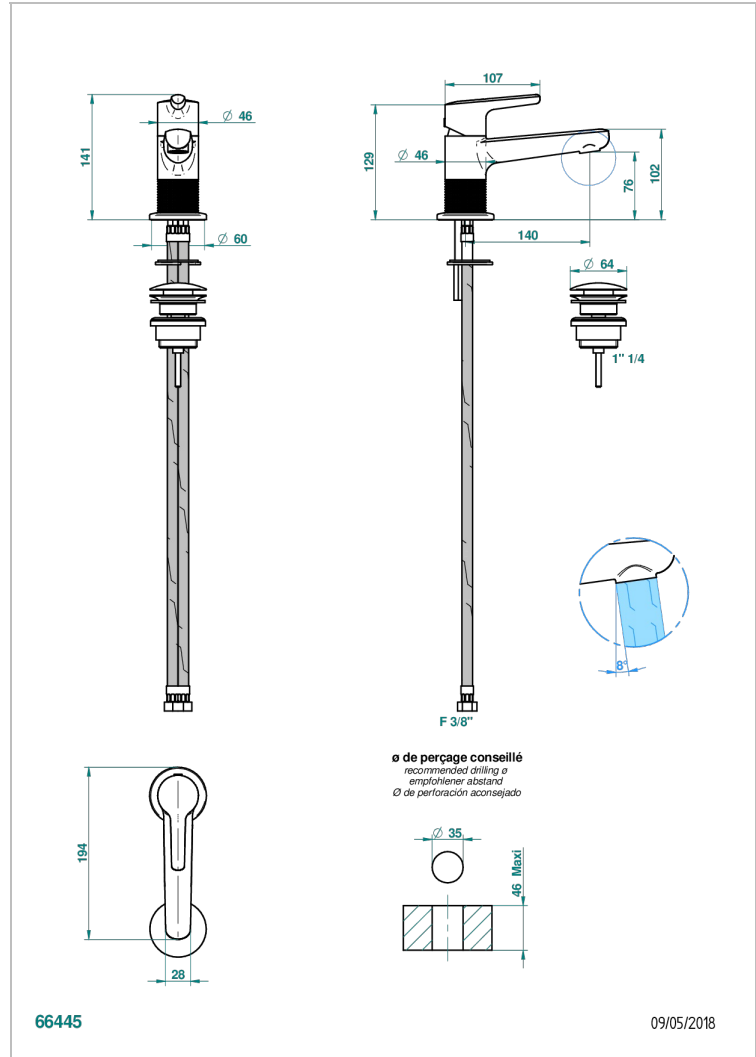

SYSTEM METAL DIAMANT A MANETTES

G9D-6500

Mitigeur de lavabo avec vidage

THG[®]
PARIS

CARACTÉRISTIQUES

- ACS : 19ACCLY542

CERTIFICATIONS

FINITIONS DISPONIBLES

Bronze clair - D01
Chromé - A02
Chromé insert doré - GA1
Chromé mat - C02
Doré brillant - F01
Doré mat - F07

Nickel brillant - B01
Nickel mat - C01
Noir mat céramique - D30
Or pâle - F30
Or pâle mat - F31
Pvd blush - H62