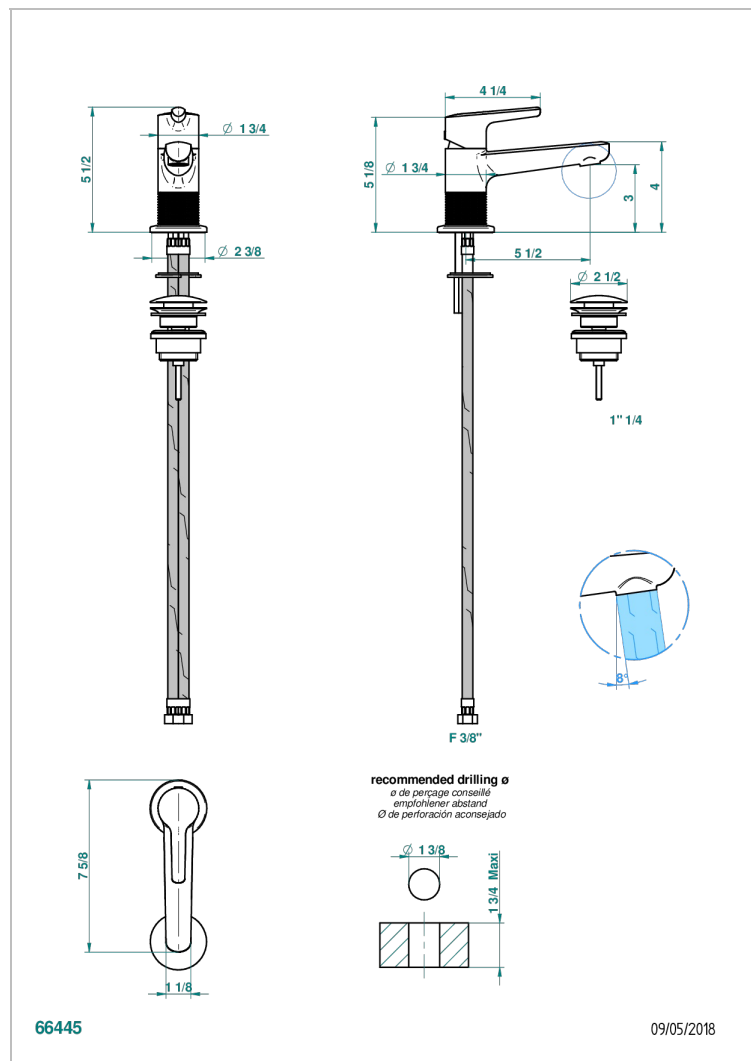

# SYSTEM METAL DIAMANT A MANETTES

G9D-6500

Mitigeur de lavabo avec vidage