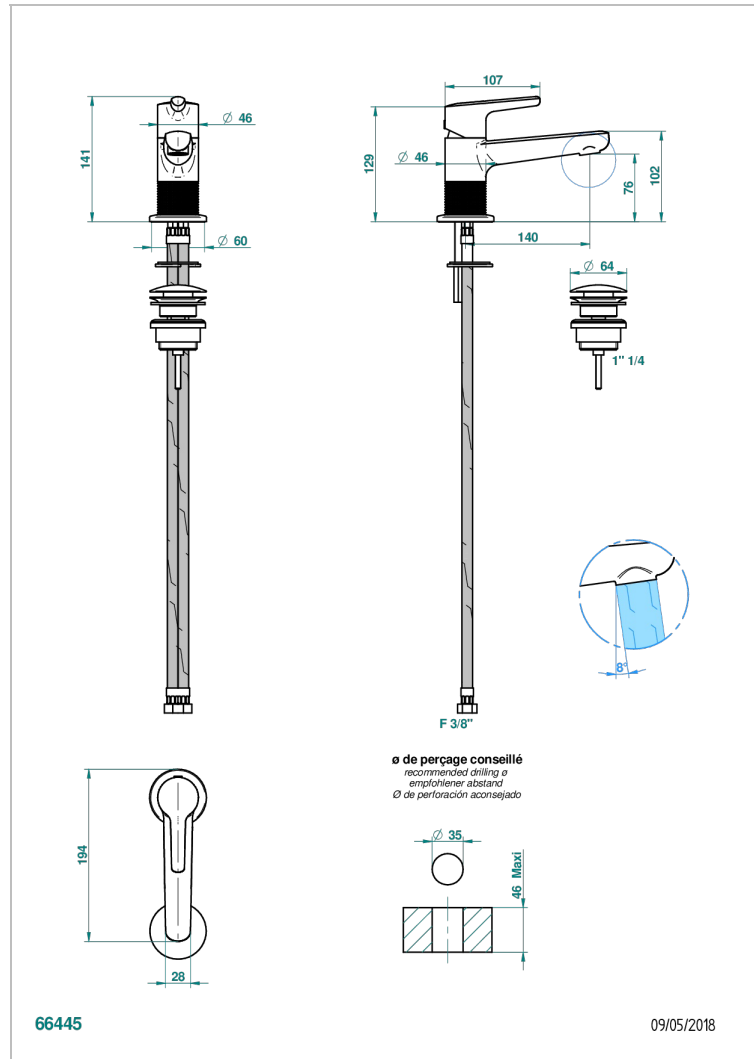

SYSTEM DIAMOND METAL WITH LEVER

G9D-6500

Monomando de lavabo con vaciador

THG[®]
PARIS

CARACTERÍSTICAS

- ACS : 19ACCLY542

ESTÁNDAR

ACABADOS DISPONIBLES

Bronce claro - D01
Cerámica negra mate - D30
Cobre viejo mate - H07
Cromo - A02
Cromo mate - C02
Dorado - F01

Dorado mate - F07
Dorado pálido - F30
Dorado pálido mate (sin barniz) - F31
Níquel - B01
Níquel mate - C01
Níquel viejo - H28