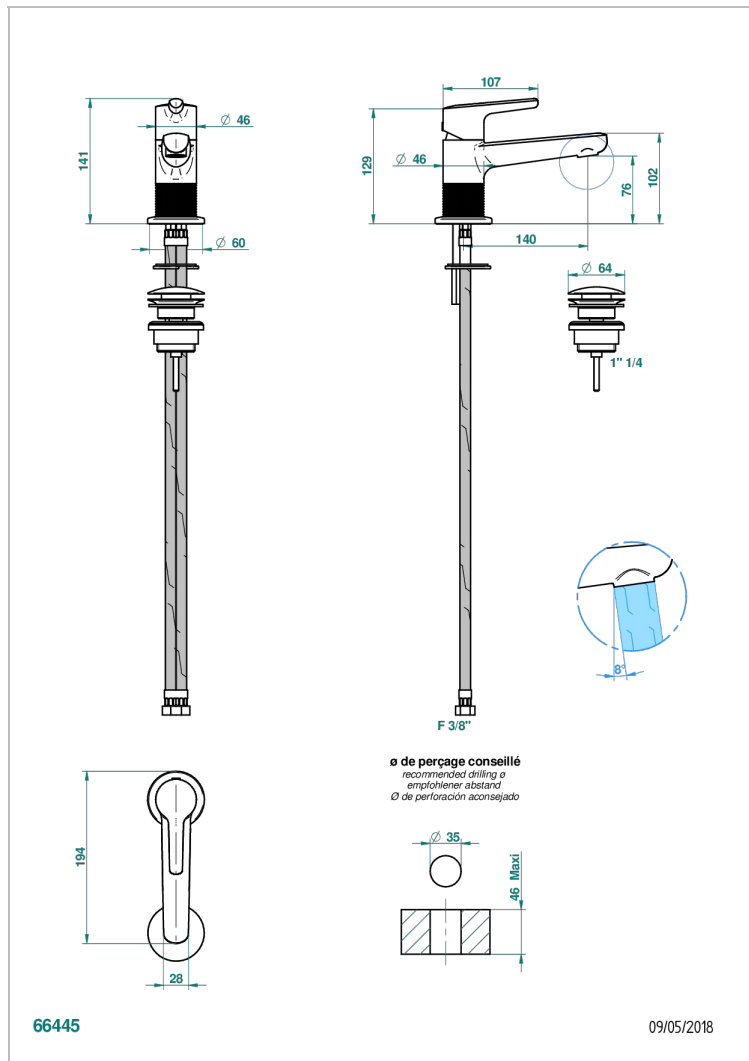

SYSTEM DIAMOND METAL WITH LEVER

G9D-6500

Waschtisch-einhebelmischer mit ablaufgarnitur

THG[®]
PARIS

EIGENSCHAFTEN

- ACS : 19ACCLY542

ZERTIFIZIERUNGEN

VERFÜGBARE OBERFLÄCHEN

Altnickel - H28
Blassgold - F30
Blassgold matt unlackiert - F31
Bronze hell - D01
Chrom - A02
Chrom matt - C02

Gold - F01
Gold matt - F07
Kupfer altrot matt lackiert - H07
Mattschwarz keramik - D30
Nickel matt - C01
Polished chrome with gold inlay - GA1