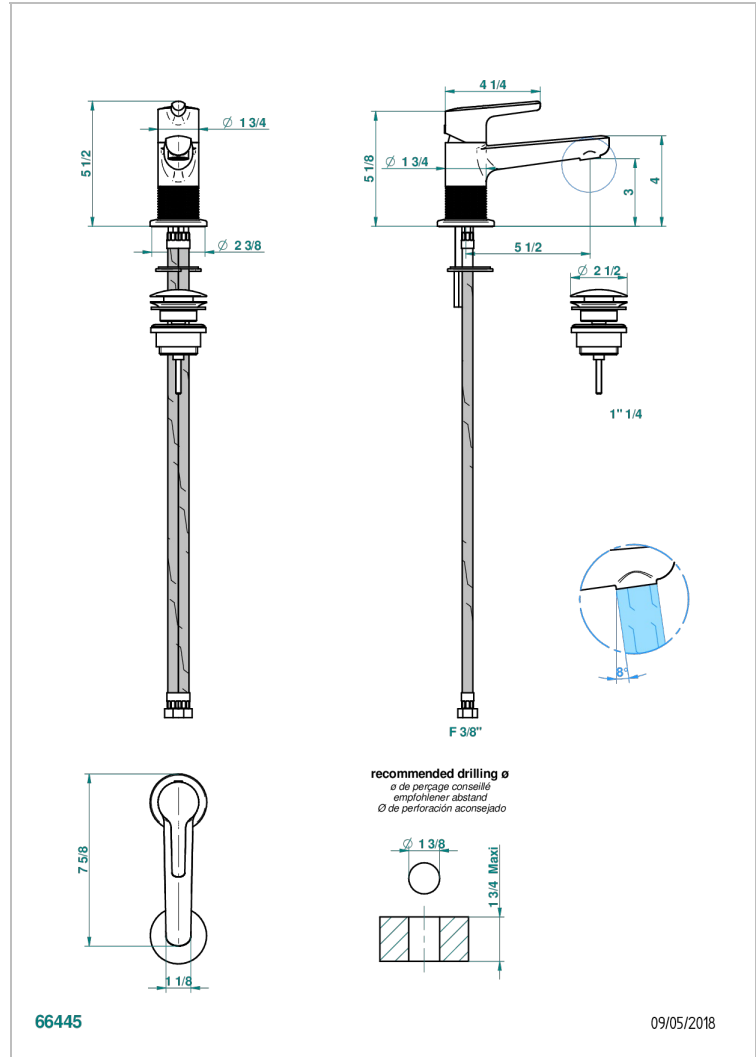

SYSTEM DIAMOND METAL WITH LEVER

G9D-6500

Monomando de lavabo con vaciador

THG[®]
PARIS

CARACTERÍSTICAS

- ACS : 19ACCLY542

ESTÁNDAR

ACABADOS DISPONIBLES

Bronce claro - D01
Cerámica negra mate - D30
Cobre viejo mate - H07
Cromo - A02
Cromo mate - C02
Dorado - F01

Dorado mate - F07
Dorado pálido - F30
Dorado pálido mate (sin barniz) - F31
Níquel - B01
Níquel mate - C01
Níquel viejo - H28